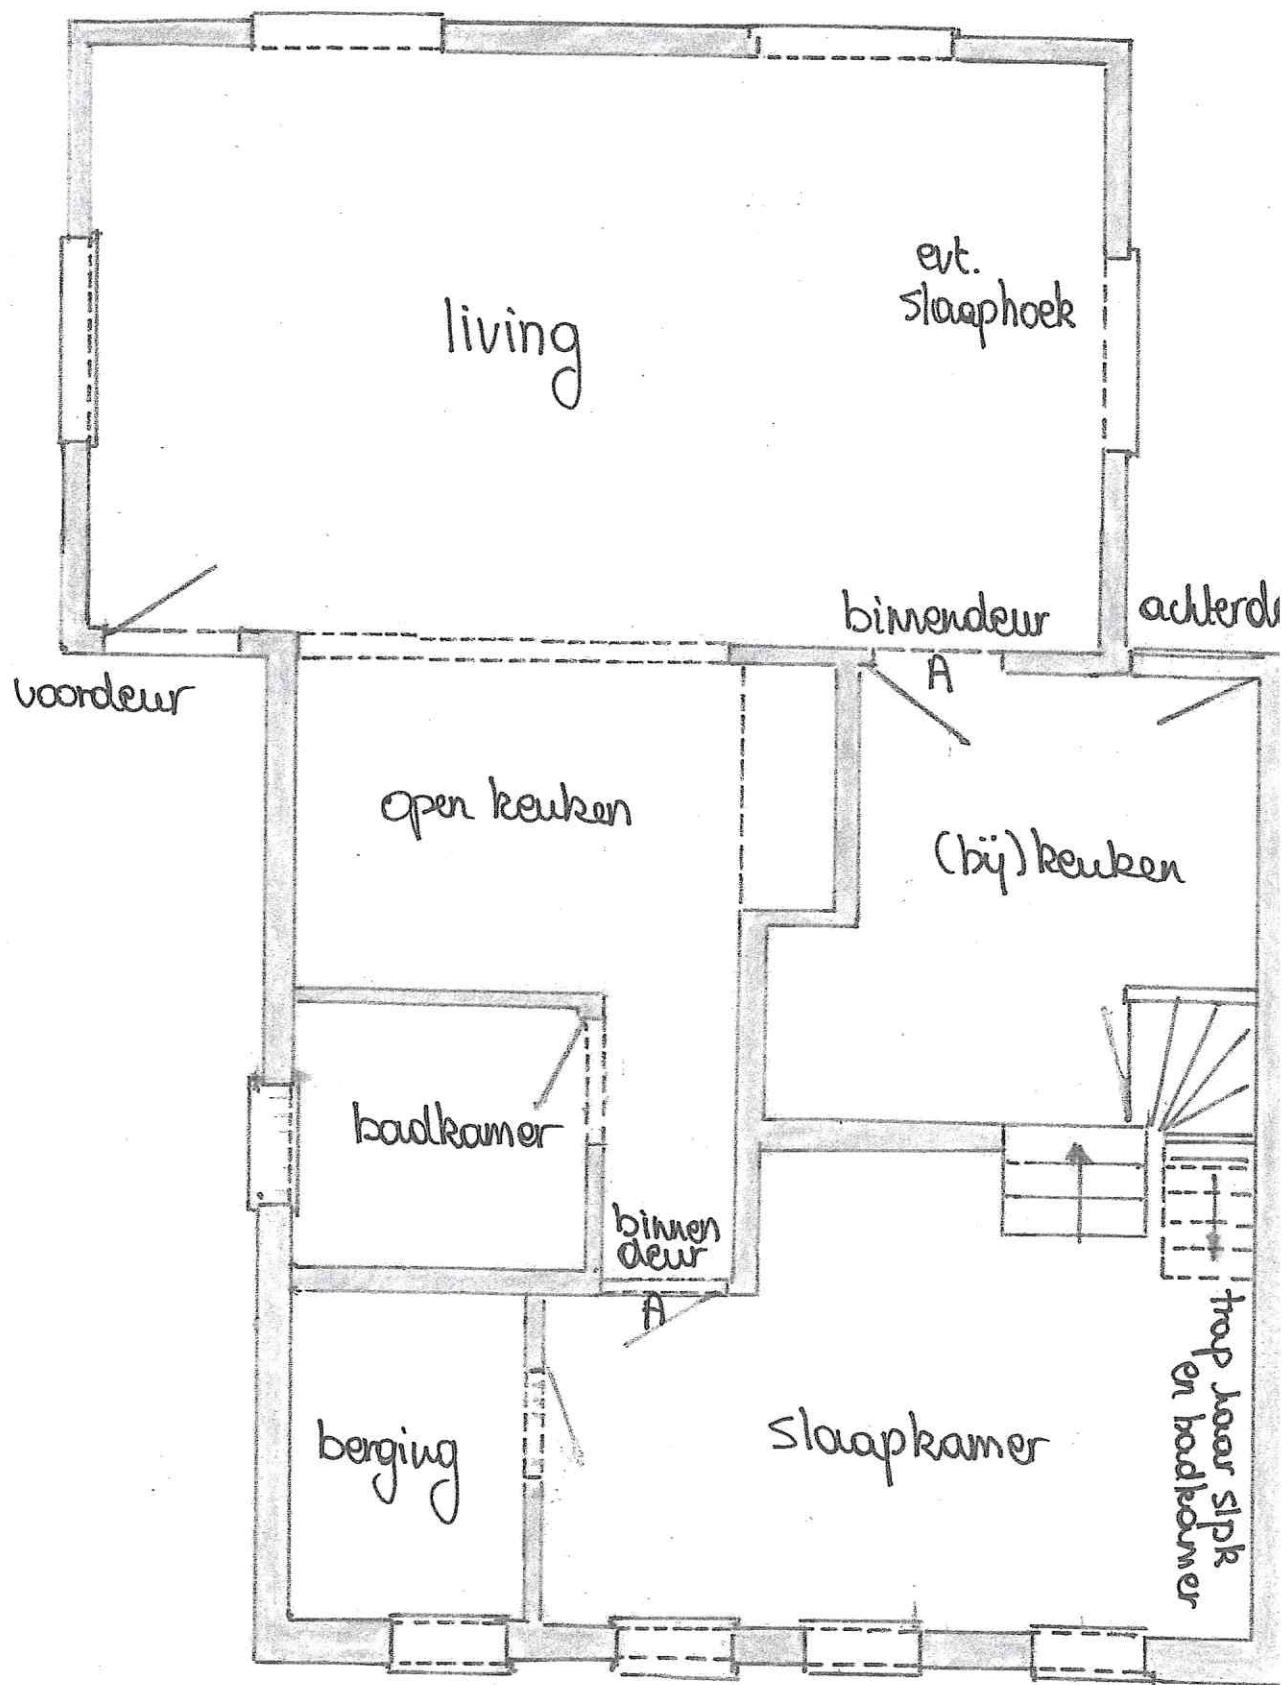

Totale oppervlakte  
10 are.

Terras

Zijweg

Straat

Koningsweg 11 1100 Brussel