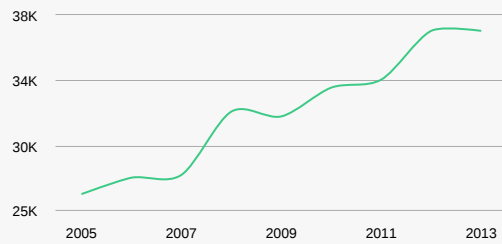

QUARTIER

Données démographiques

Ici, nous observons les données démographiques de votre quartier (Vlaams-Brabant • Tervuren • Tervuren • [Sint Jan](#)).

Répartition hommes-femmes

Âge moyen

Évolution du salaire moyen

Taille des familles

Diversité culturelle