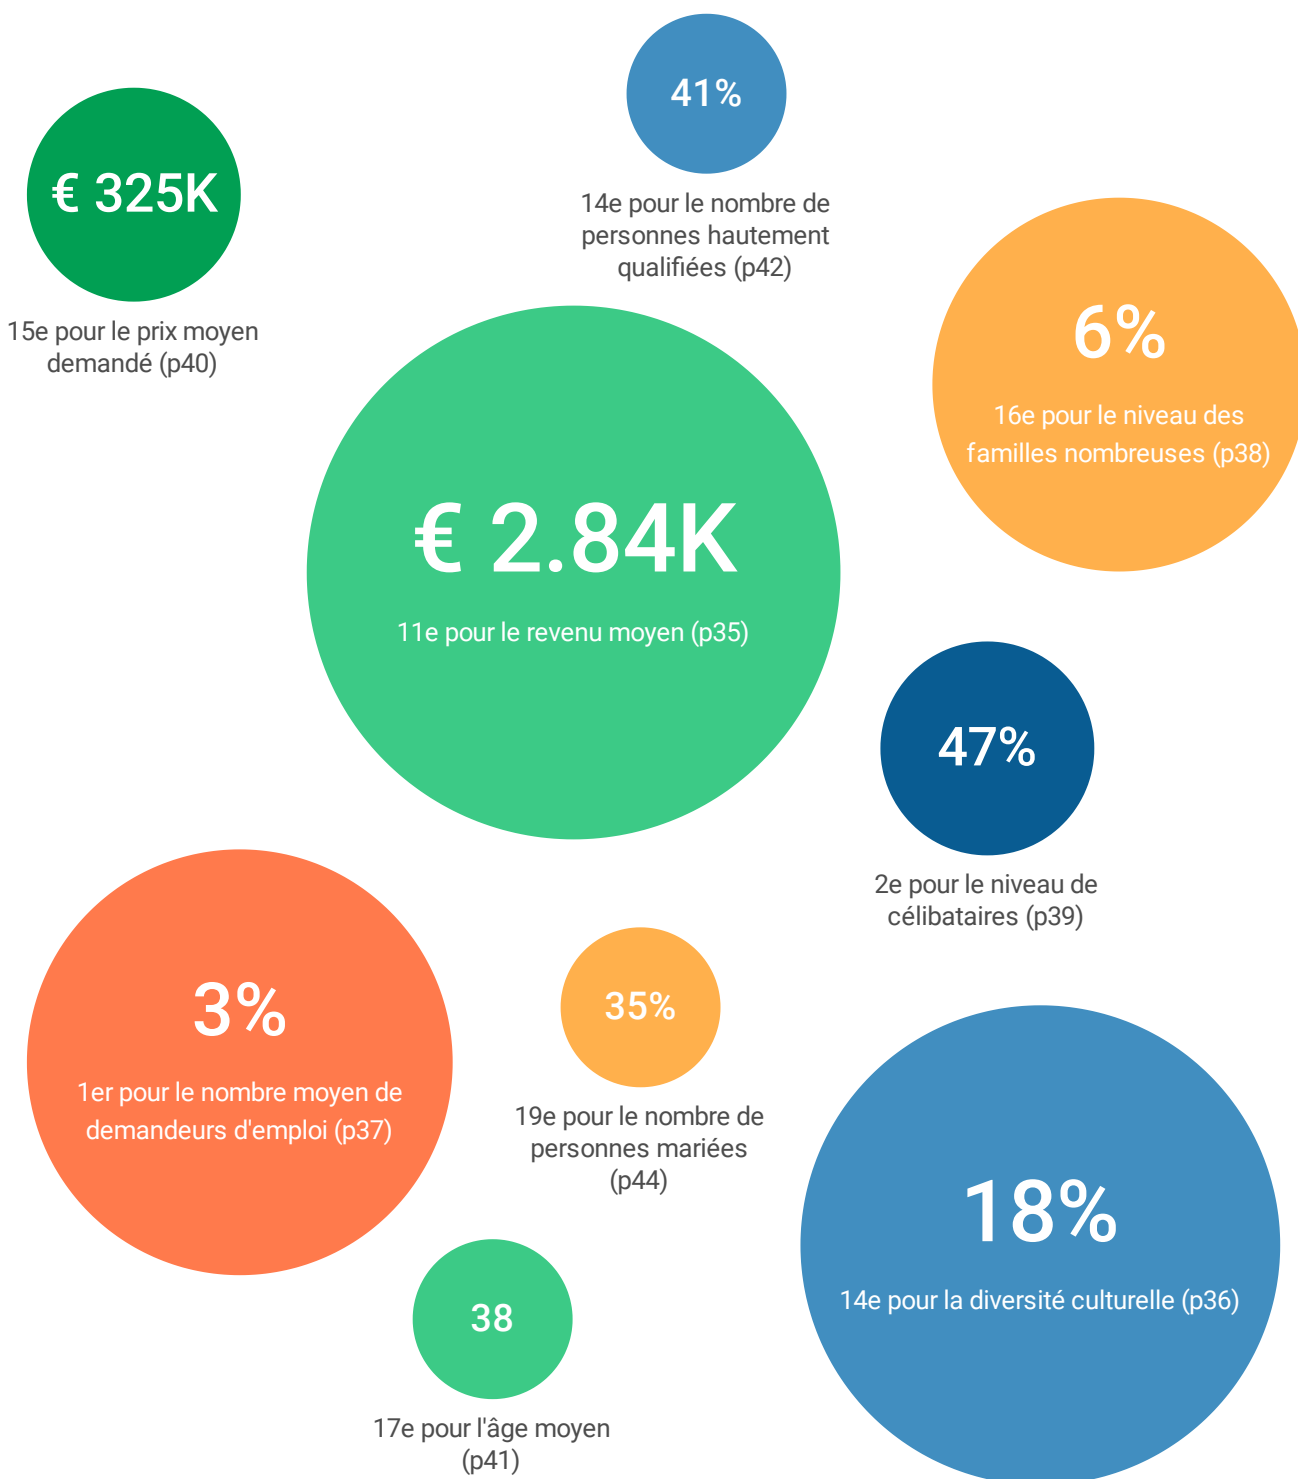

NIVEAU D'ACCESSIBILITÉ

Commodités - Dans un rayon de 1km

8 Épiceries

4 Supermarchés (y compris [Markt Tervuren](#), [Carrefour express](#), [Carrefour market](#), [Nachtwinkel Tervuren](#))

4 Boulangeries (y compris [Au Flan Breton](#), [Wip-in](#), [De Kimpe](#), [Musiaux](#))

22 Restaurants/Bars

14 Restaurants (y compris [Bootjeshuis](#), [Il Carrettino](#), [The Lodge Tervuren](#), [La Cantina](#), [De Foyer](#), [Het Park](#))

8 Bars (y compris [Gambrinus](#), [Den Engel](#), [Keizerskroon](#), [Café Jardin](#), ['t Sot Genoegen](#), [Felix](#))

15 Emplacements centres médicaux

2 Pharmacies (y compris [Apotheek Lievens](#), [Apotheek Boone](#))

13 Médecins (y compris [Freddy Adam](#), [Klara Charlier](#), [Peter De Coster](#), [Frans De Smedt](#), [Daniel Dejonghe](#), [Benedicte Maricau](#))

5 Banques

5 Banques (y compris [KBC Bank](#), [BNP Paribas Fortis](#), [ING](#), [Belfius](#), [Argenta](#))

5 Quartier

Dans cette section nous comparons votre quartier (Vlaams-Brabant • Tervuren • Tervuren • **Sint Jan**) avec les autres 18 quartiers de la ville (Tervuren).