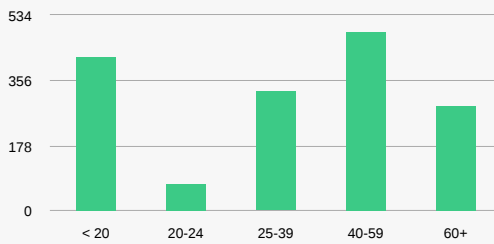

QUARTIER

Données démographiques

Ici, nous observons les données démographiques de votre quartier (Vlaams-Brabant • Tervuren • Tervuren • [Sint Jan](#)).

Répartition hommes-femmes

Âge moyen

Évolution du salaire moyen

Taille des familles

Diversité culturelle