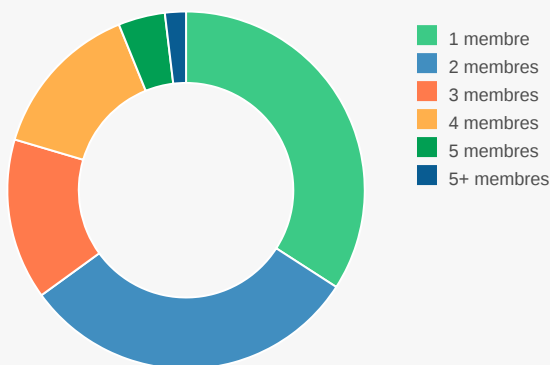

5 Banques

5 Banques (y compris [KBC Bank](#), [BNP Paribas Fortis](#), [ING](#), [Belfius](#), [Argenta](#))

5 Quartier

Dans cette section nous comparons votre quartier (Vlaams-Brabant • Tervuren • Tervuren • **Sint Jan**) avec les autres 18 quartiers de la ville (Tervuren).

QUARTIER

Données démographiques

Ici, nous observons les données démographiques de votre quartier (Vlaams-Brabant • Tervuren • Tervuren • [Sint Jan](#)).

Répartition hommes-femmes

Âge moyen

Évolution du salaire moyen

Taille des familles

Diversité culturelle