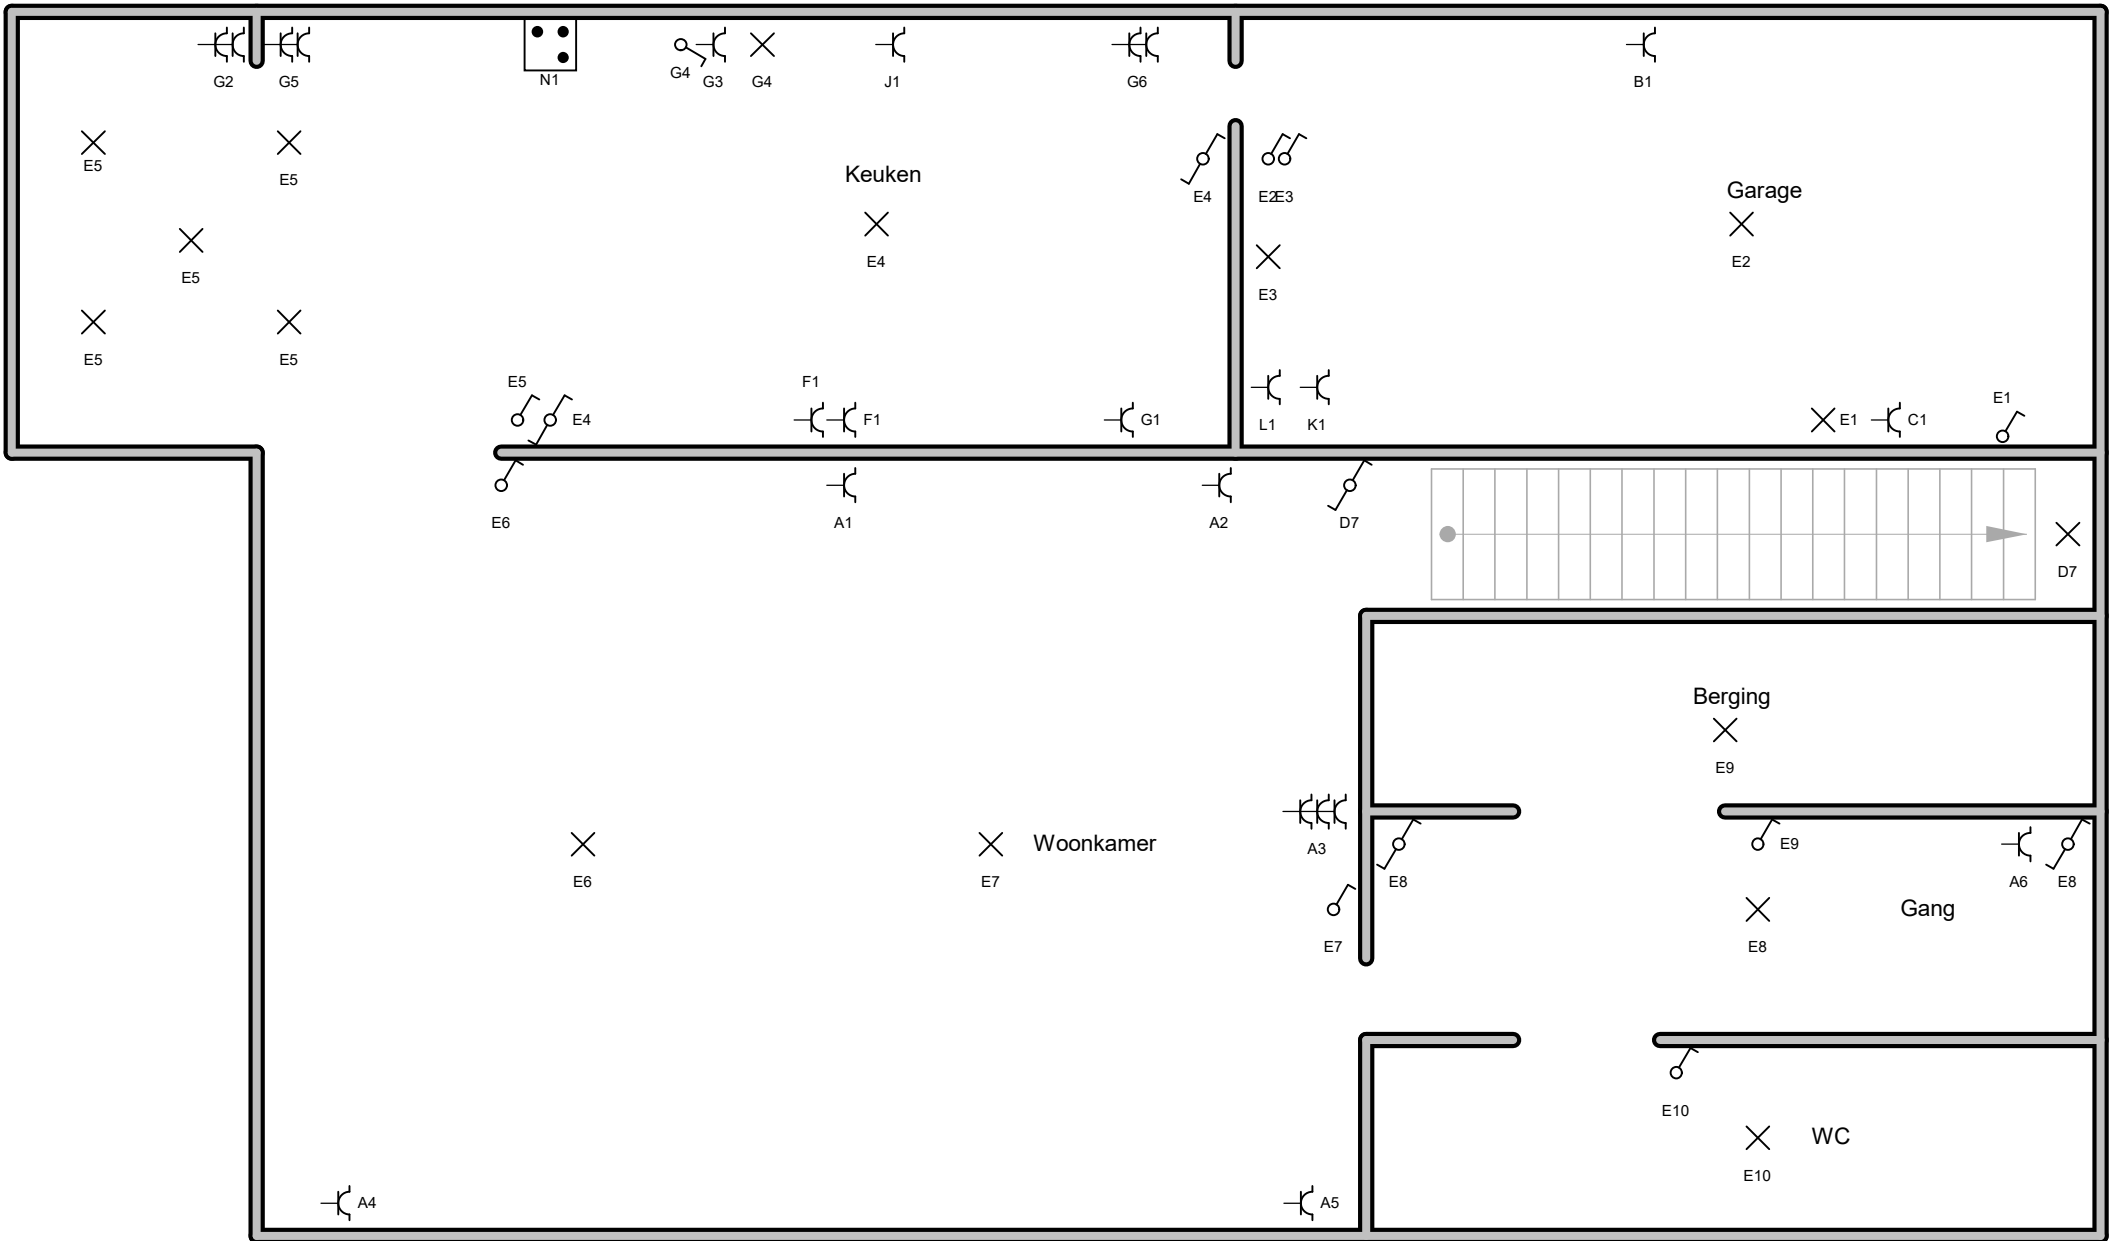

p. 2/5
Eendraadschema

GLV

Plaats van de elektrische installatie

Anne-Marie Roemans
 Anjersstraat 6
 1800 Vilvoorde
 Tel.: - GSM: -
 Fax: -
 e-mail: -

Installateur

Tel.: - GSM: -
 Fax: -
 e-mail: -

p. 3/5
 Situatieschema