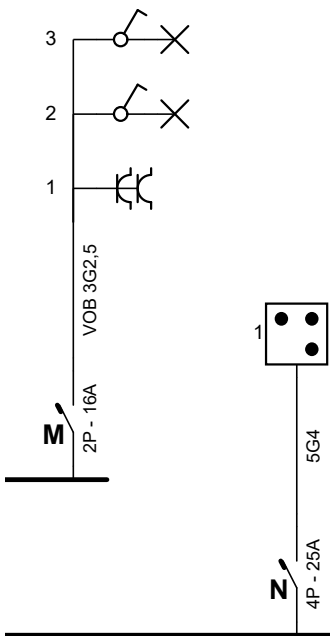

Belgate
inspecteur

BELAC
MIB 044

Plaats van de elektrische installatie

Anne-Marie Roemans
Anjersstraat 6
1800 Vilvoorde
Tel.: - GSM: -
Fax: -
e-mail: -

Installateur

Tel.: - GSM: -
Fax: -
e-mail: -

p. 1/5
Eendraadschema

 Belgate
 Inspecteur
 BELAC
 1999-2004

Plaats van de elektrische installatie
 Anne-Marie Roemans
 Anjersstraat 6
 1800 Vilvoorde
 Tel.: - GSM: -
 Fax: -
 e-mail: -

Installateur

 Tel.: - GSM: -
 Fax: -
 e-mail: -

p. 2/5
Eendraadschema

GLV

Plaats van de elektrische installatie

Anne-Marie Roemans
 Anjersstraat 6
 1800 Vilvoorde
 Tel.: - GSM: -
 Fax: -
 e-mail: -

Installateur

Tel.: - GSM: -
 Fax: -
 e-mail: -

p. 3/5
 Situatieschema

Belgate
 Inspecteur
 BELAC
 MIB 044

1e Verdieping

 Belgate

 inspecteur

 BELAC

 MIB 044

Plaats van de elektrische installatie

Anne-Marie Roemans
 Anjersstraat 6
 1800 Vilvoorde
 Tel.: - GSM: -
 Fax: -
 e-mail: -