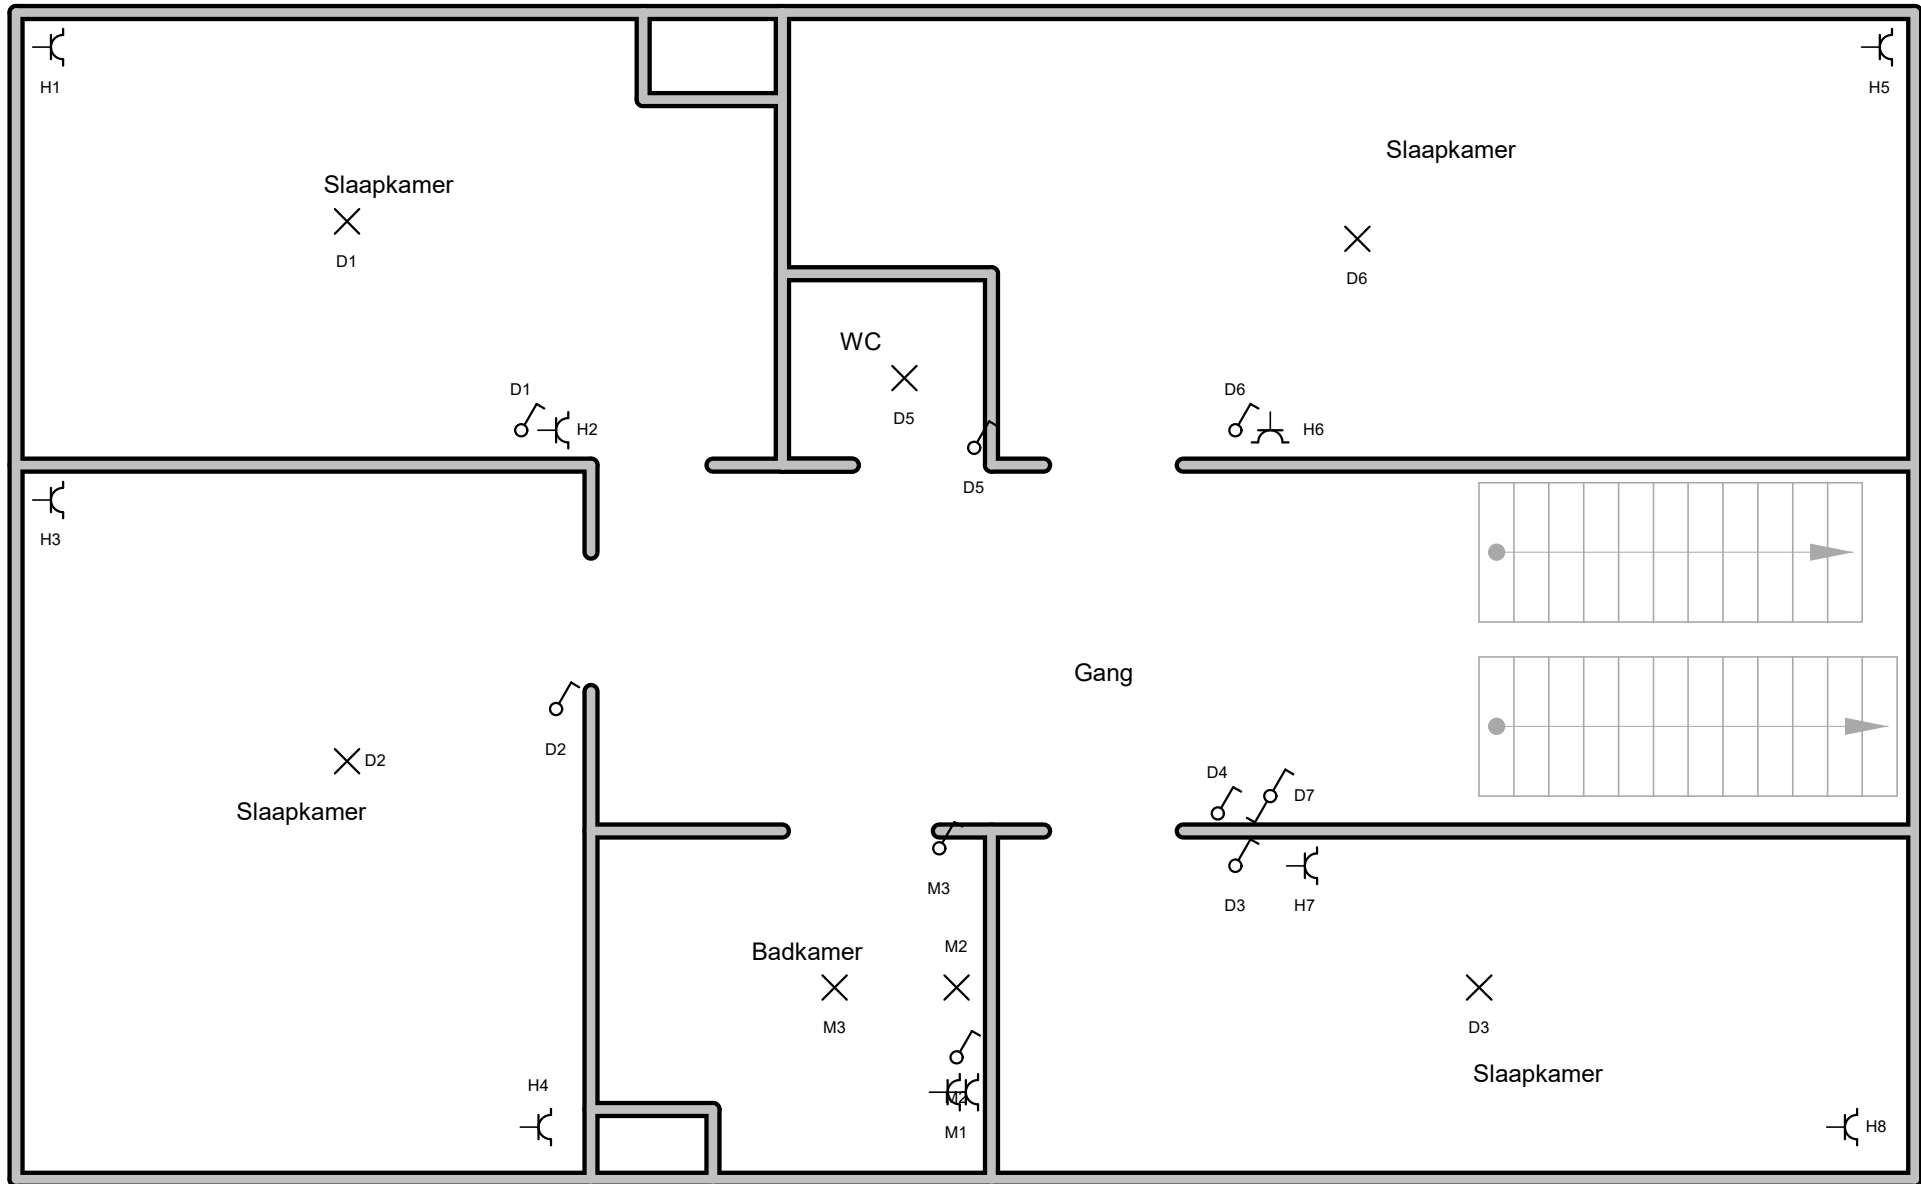

1e Verdieping

Belgate

inspecteur

BELAC

MIB 044

Plaats van de elektrische installatie

Anne-Marie Roemans
Anjersstraat 6
1800 Vilvoorde
Tel.: - GSM: -
Fax: -
e-mail: -

Installateur

Tel.: - GSM: -
Fax: -
e-mail: -

p. 4/5
Situatieschema