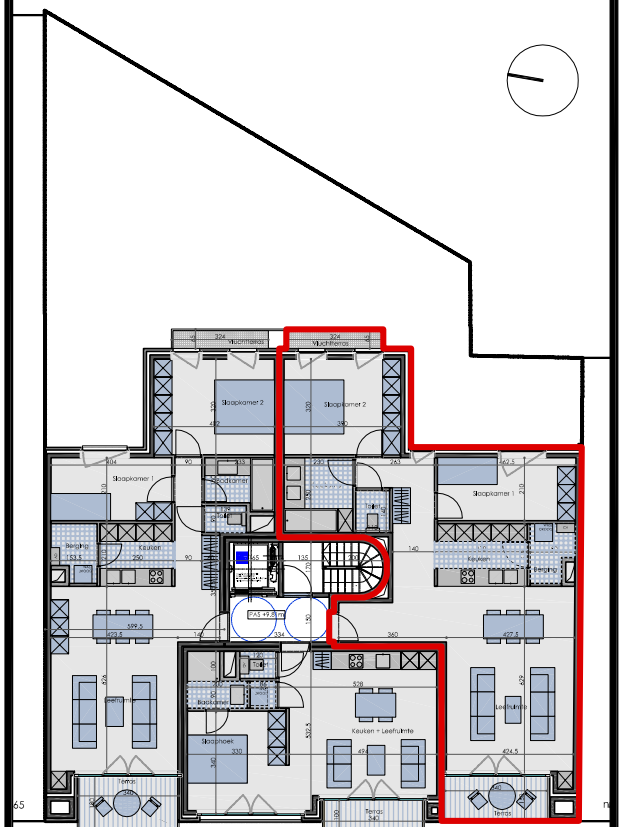

RESIDENTIE
BALLEER

LANGE ELZENSTRAAT 67-69 - 2000 ANTWERPEN

APPARTEMENT 1.02
bruto-oppervlakte 93.9 m²

vluchterras: 2.3 m²
terras west: 5.1 m²

APP 1.02

Niet-contractueel document.
De aangeduide meubelen, keuken, sanitair zijn louter illustratief. De maten zijn bij benadering; onder voorbehoud van uitvoeringsplannen.