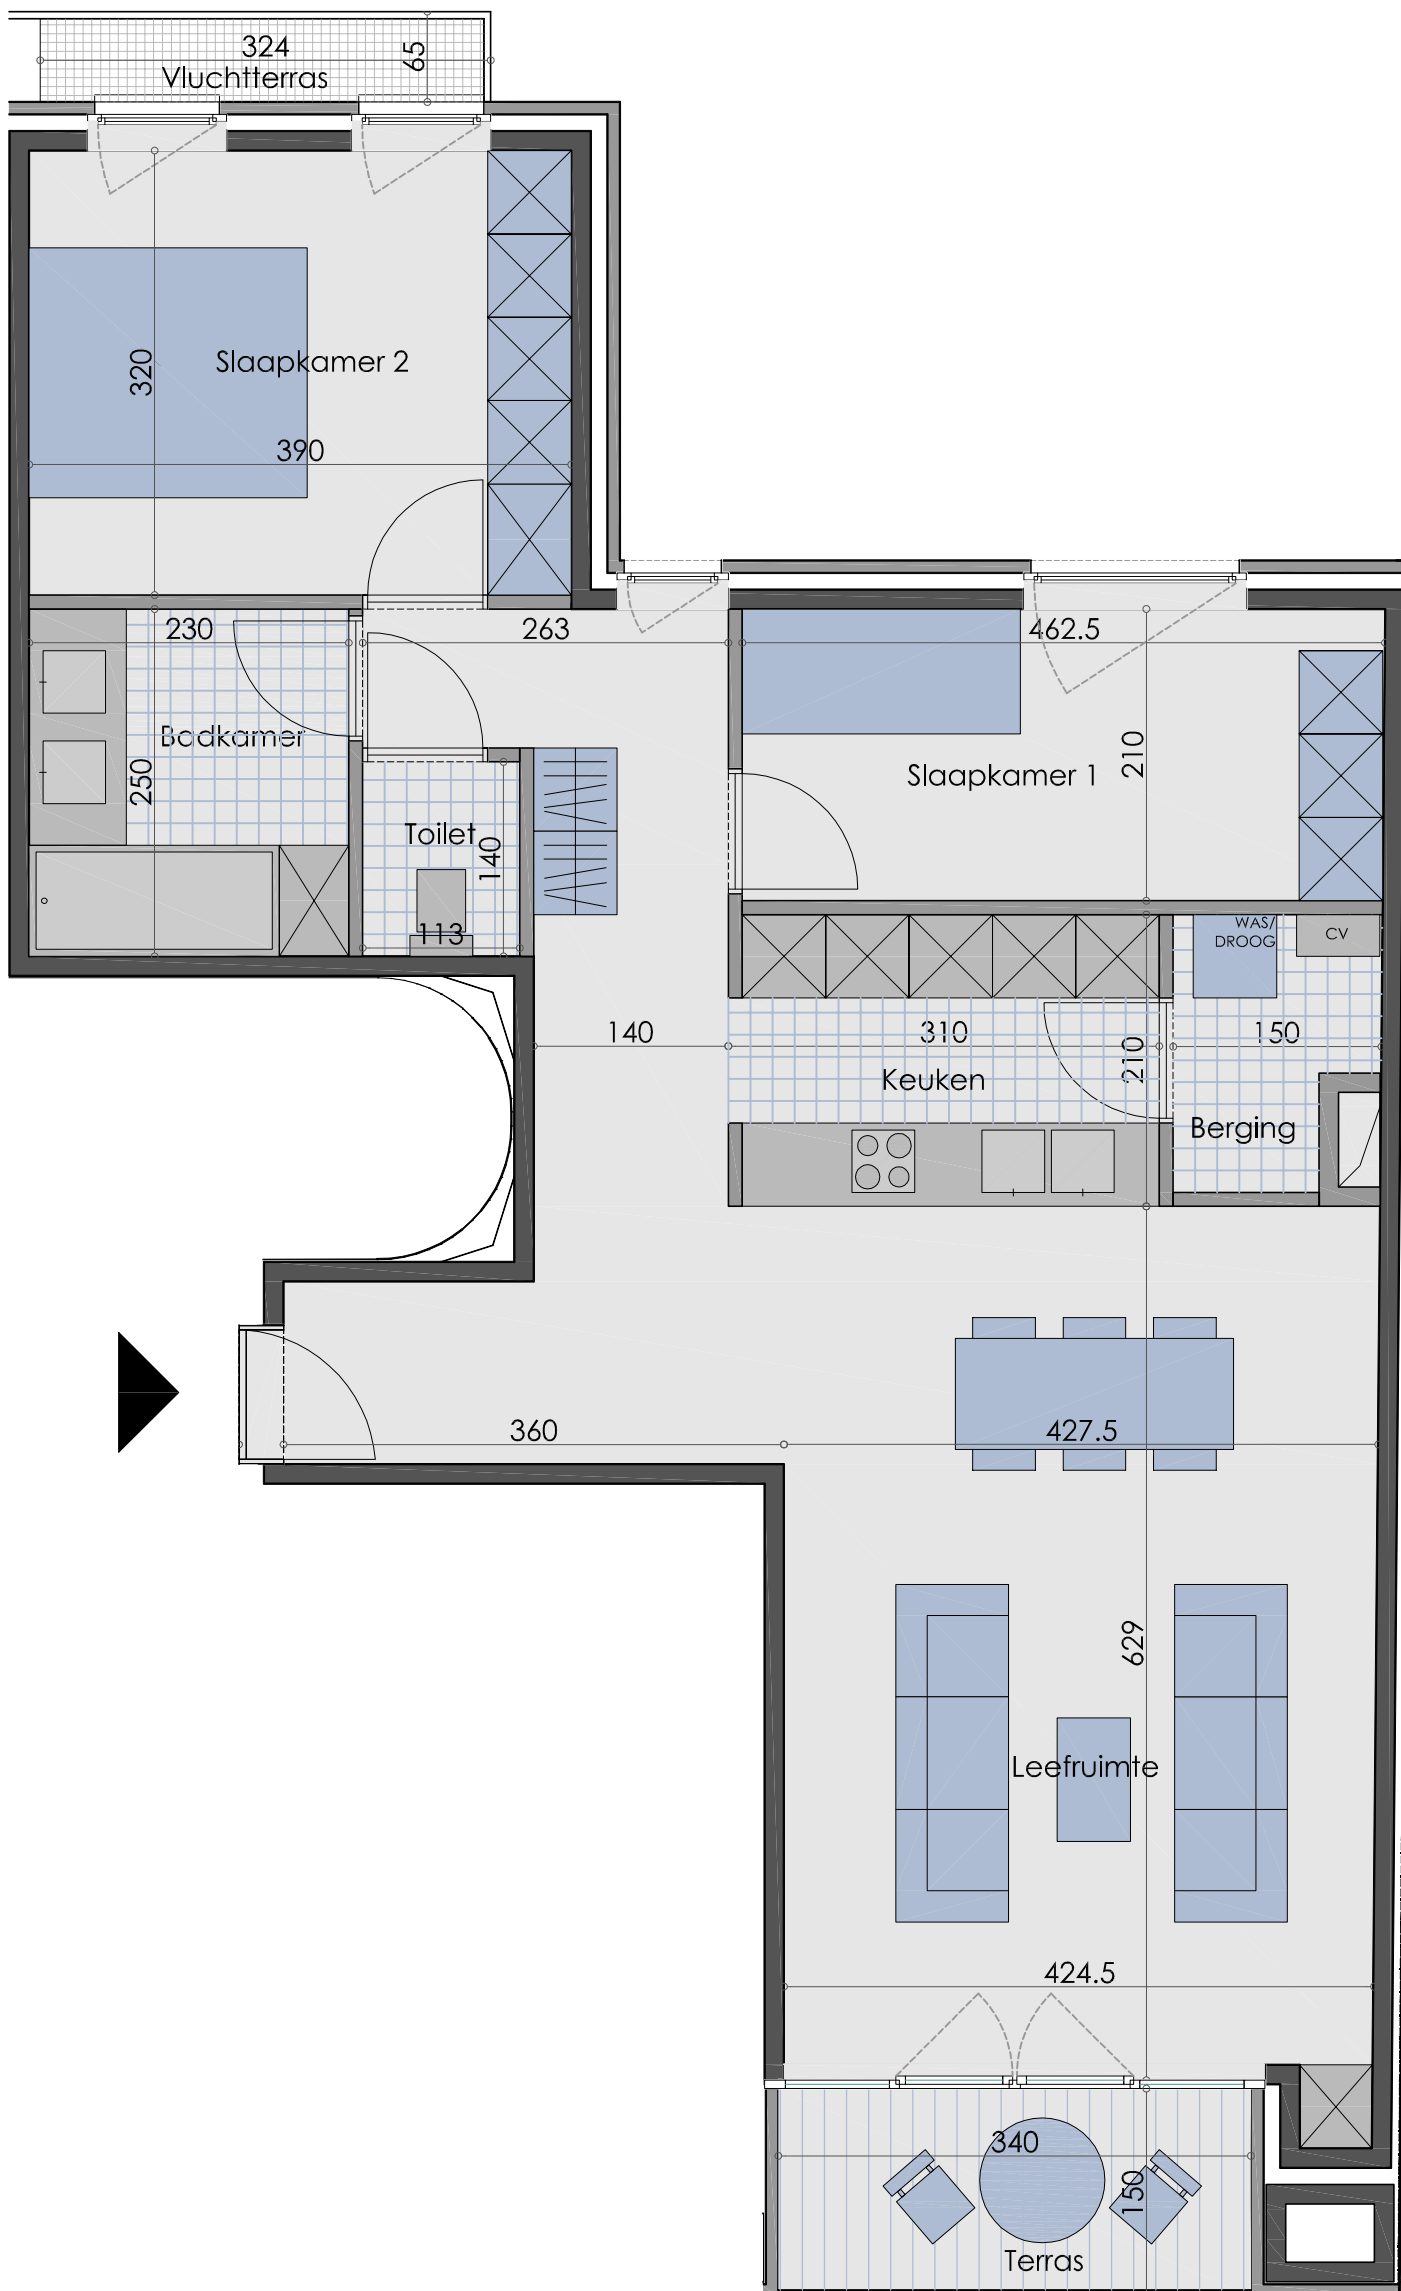

RESIDENTIE
BALLEER

LANGE ELZENSTRAAT 67-69 - 2000 ANTWERPEN

APPARTEMENT 1.02
bruto-oppervlakte 93.9 m²

vluchterras: 2.3 m²
terras west: 5.1 m²

APP 1.02

Niet-contractueel document.
De aangeduide meubelen, keuken, sanitair zijn louter illustratief. De maten zijn bij benadering; onder voorbehoud van uitvoeringsplannen.