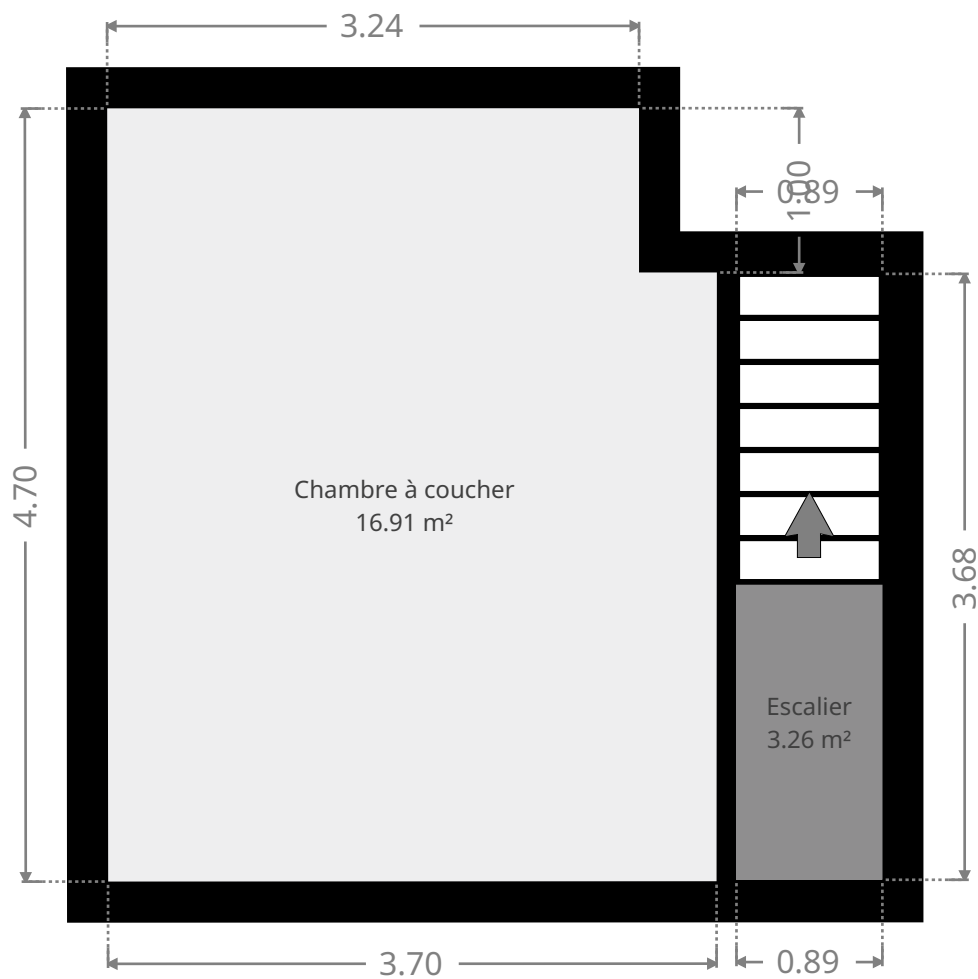

Jumet bienf

Créé le
2020-10-16

Surface totale 76.68 m ²	Étages 3	Pièces 4	Salle de bain 1
---	--------------------	--------------------	---------------------------

Jumet bienf

SURFACE TOTALE : 76.68 m² • SURFACE HABITABLE : 76.68 m² • ÉTAGES : 3 •
PIÈCES : 4

▼ Rez-de-chaussée

SURFACE TOTALE : 40.05 m² • SURFACE HABITABLE : 40.05 m² • PIÈCES : 2

CE PLAN EST FOURNI EN L'ETAT SANS GARANTIE D'AUCUNE SORTE. SENSOPIA N'ACCORDE AUCUNE GARANTIE, Y COMPRIS, SANS S'Y LIMITER, DES GARANTIES QUANT À LA QUALITE ET À LA PRÉCISION DES DIMENSIONS.
ALEXIMMO SPRL

Jumet bienf

SURFACE TOTALE : 76.68 m² • SURFACE HABITABLE : 76.68 m² • ÉTAGES : 3 •
PIÈCES : 4

▼ 1er étage

SURFACE TOTALE : 20.16 m² • SURFACE HABITABLE : 20.16 m² • PIÈCES : 1

CE PLAN EST FOURNI EN L'ÉTAT SANS GARANTIE D'AUCUNE SORTE. SENSOPIA N'ACCORDE AUCUNE GARANTIE, Y COMPRIS, SANS S'Y LIMITER, DES GARANTIES QUANT À LA QUALITÉ ET À LA PRÉCISION DES DIMENSIONS.
ALEXIMMO SPRL

Jumet bienf

SURFACE TOTALE : 76.68 m² • SURFACE HABITABLE : 76.68 m² • ÉTAGES : 3 •
PIÈCES : 4

▼ 2e étage

SURFACE TOTALE : 16.47 m² • SURFACE HABITABLE : 16.47 m² • PIÈCES : 1