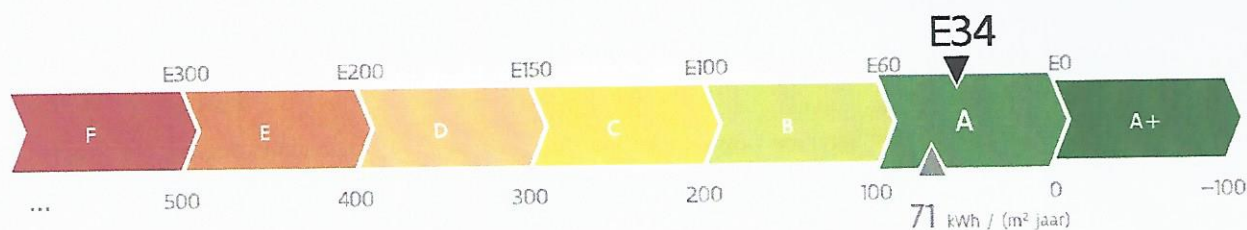

Energieprestatiecertificaat

BOUW

Residentiële eenheid

Varendreef 93, 8750 Wingene

woning, open bebouwing

identificatiecode: 37018-G-DBA_2017042369/EP02635/A001/D01/SD001

Energielabel

De energieprestaties (E-peil, kWh/(m² jaar)) zijn bepaald via een theoretische berekening op basis van een standaardklimaat en een standaardgebruik. Ze houden geen rekening met het gedrag en het werkelijke energieverbruik van de (vorige) bewoners.