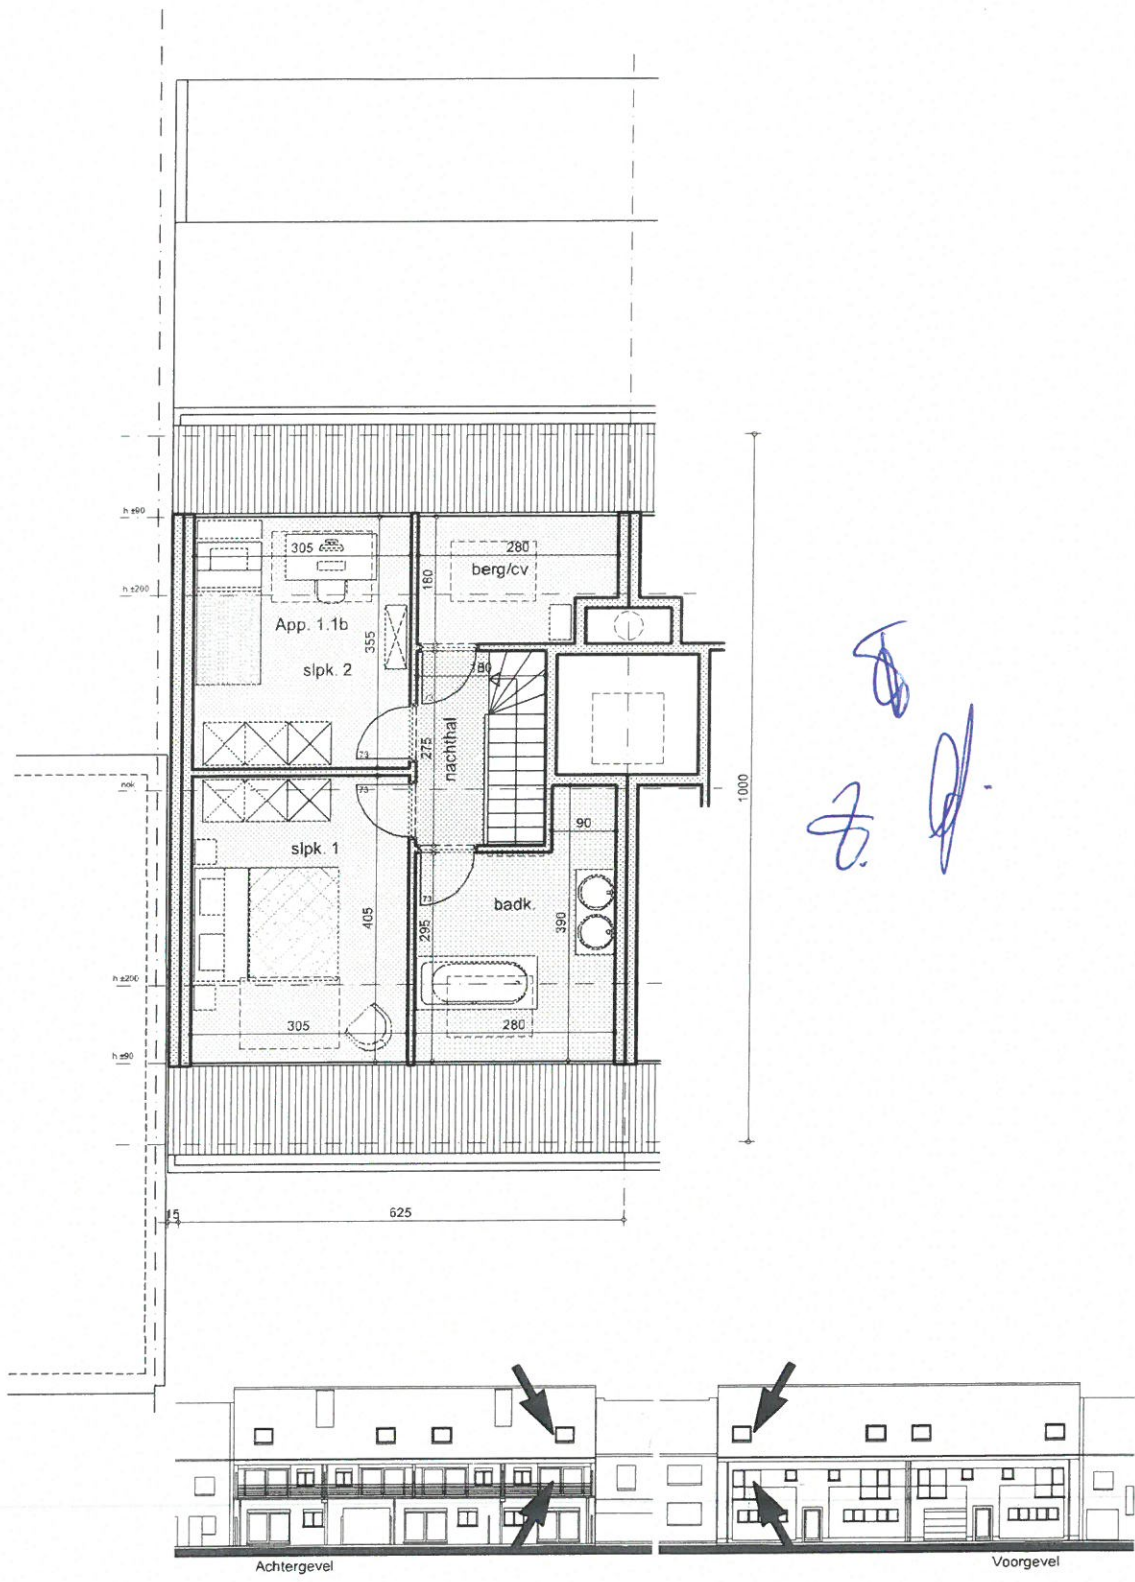

Grondplan carport

Residentie	Residentie Martealonge II	<div style="border: 1px solid black; padding: 5px; display: inline-block;">             Carport 1 - 5           </div>	App. nr
ontwerp	Appartementsgebouw		Type 2 Slpk
Ligging	3012 LEUVEN - WILSELE		Datum 12/01/06
Project-ontwikkeling	BIS - RENT		Dossier 2005_07

Residentie	Residentie Martelonge II
ontwerp	Appartementsgebouw
Ligging	3012 LEUVEN - WILSELE
Project-ontwikkeling	BIS - RENT

App. nr	APP 1.1a
Type	2 Slpk
Datum	12/01/06
Dossier	2005_07

*Handwritten blue scribbles and initials.*