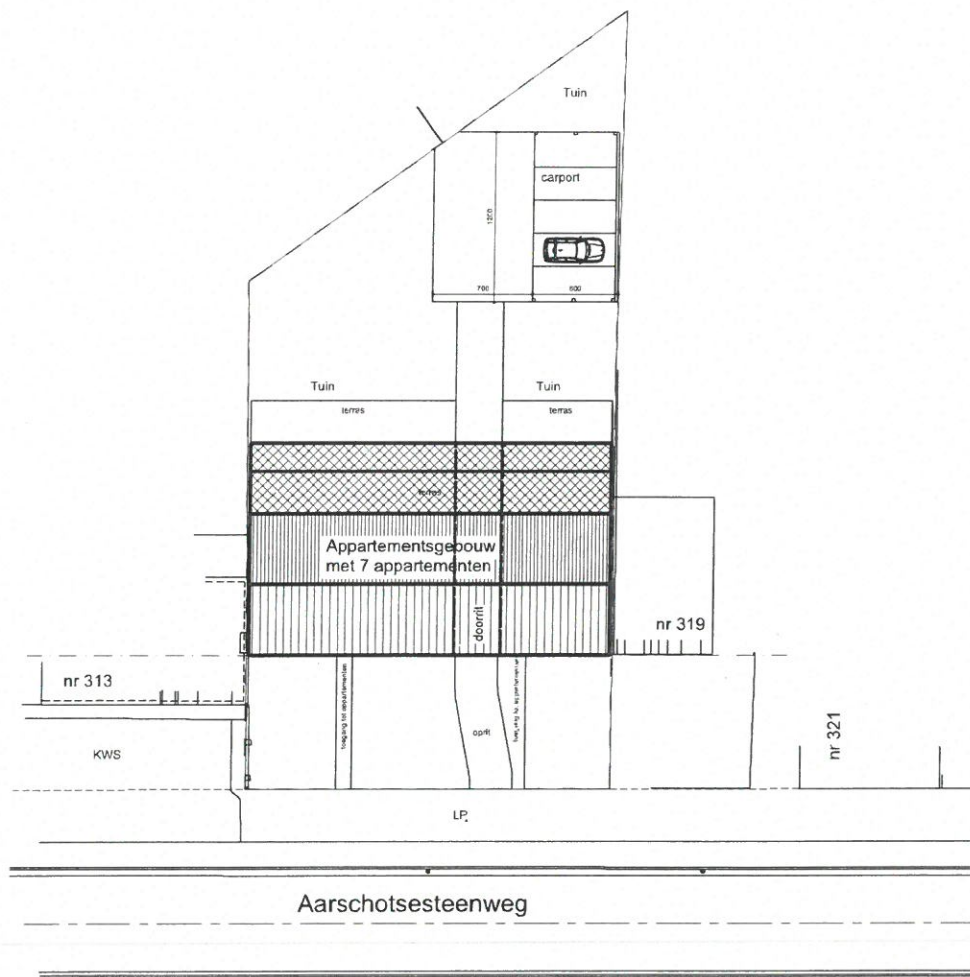

Grondplan carport

Residentie	Residentie Martealonge II	<div style="border: 1px solid black; padding: 5px; display: inline-block;">             Carport 1 - 5           </div>	App. nr
ontwerp	Appartementsgebouw		Type 2 Slpk
Ligging	3012 LEUVEN - WILSELE		Datum 12/01/06
Project-ontwikkeling	BIS - RENT		Dossier 2005_07

Residentie	Residentie Martelonge II
ontwerp	Appartementsgebouw
Ligging	3012 LEUVEN - WILSELE
Project-ontwikkeling	BIS - RENT

App. nr	APP 1.1a
Type	2 Slpk
Datum	12/01/06
Dossier	2005_07

*Handwritten blue scribbles and initials.*