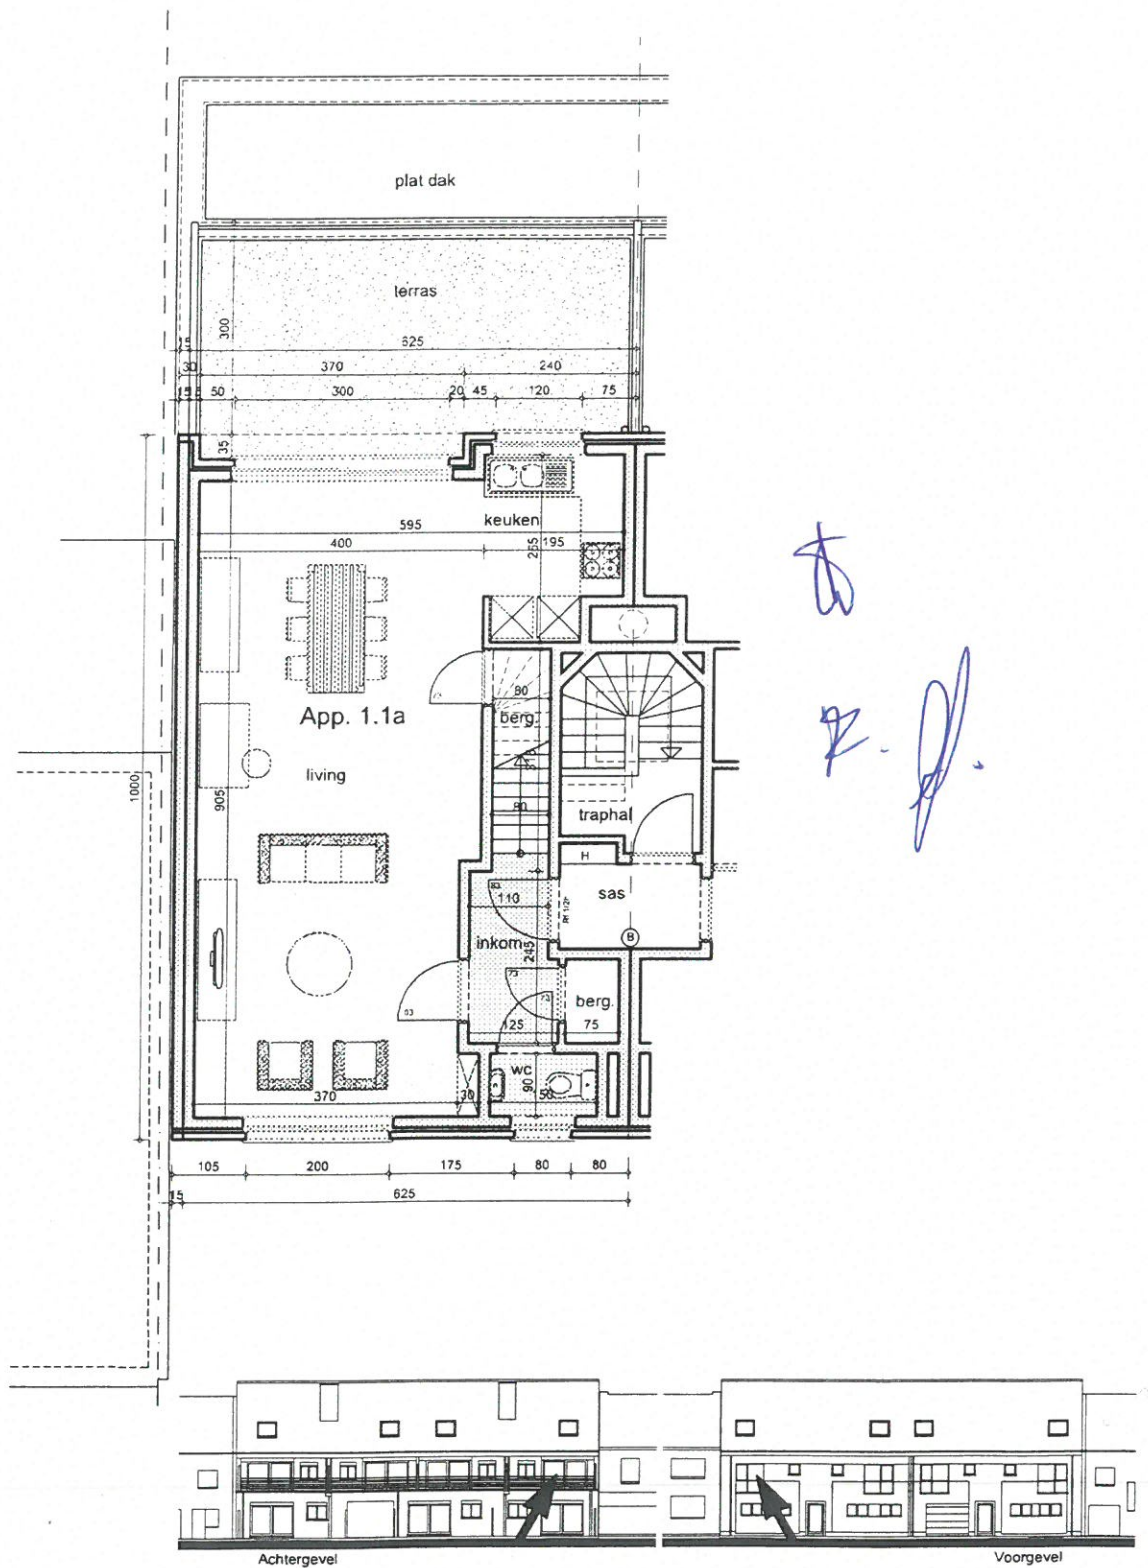

Grondplan carport

Residentie	Residentie Martealonge II	<div style="border: 1px solid black; padding: 5px; display: inline-block;">             Carport 1 - 5           </div>	App. nr
ontwerp	Appartementsgebouw		Type 2 Slpk
Ligging	3012 LEUVEN - WILSELE		Datum 12/01/06
Project-ontwikkeling	BIS - RENT		Dossier 2005_07

Residentie	Residentie Martelonge II
ontwerp	Appartementsgebouw
Ligging	3012 LEUVEN - WILSELE
Project-ontwikkeling	BIS - RENT

App. nr	APP 1.1a
Type	2 Slpk
Datum	12/01/06
Dossier	2005_07

*Handwritten blue scribbles and initials.*