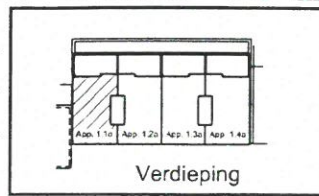

App. nr	APP 1.1a
Type	2 Slpk
Datum	12/01/06
Dossier	2005_07