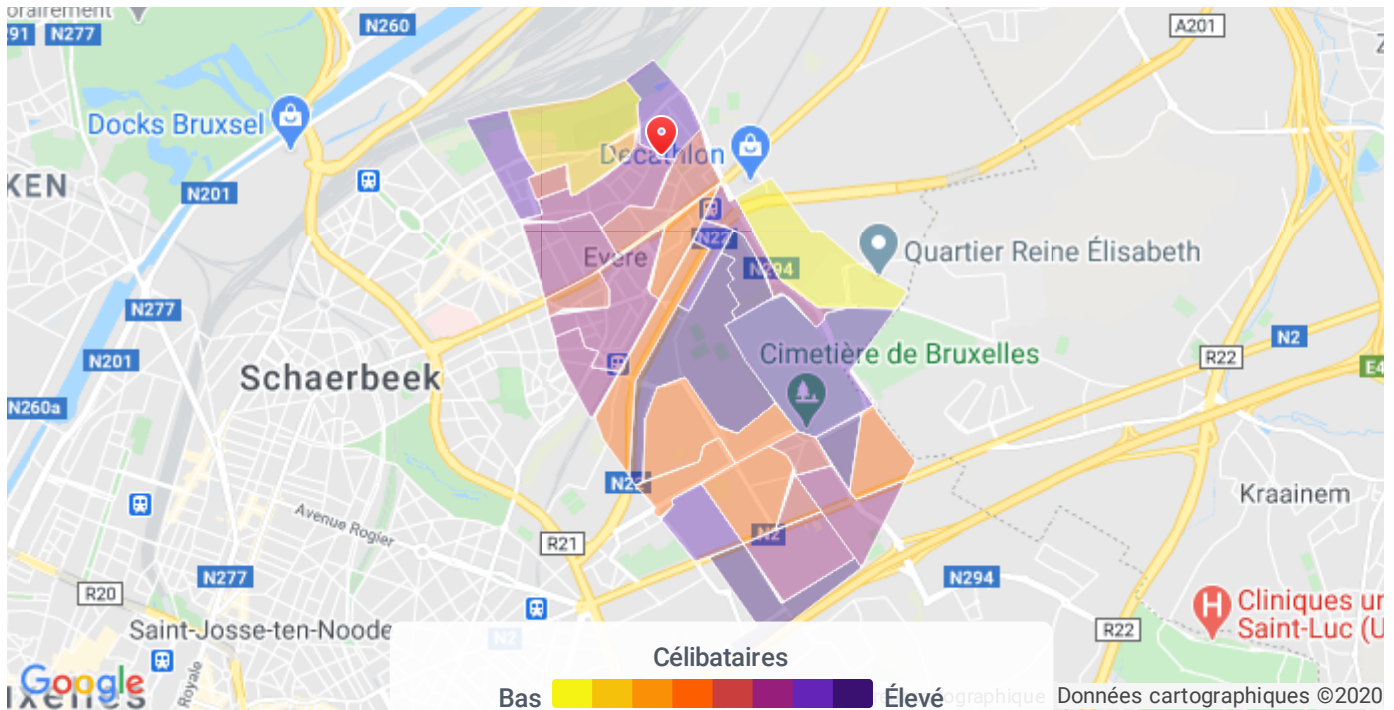

## Familles nombreuses - Le nombre moyen de familles nombreuses pour tout Evere est de **8.37%**

Classement	Quartier	Familles nombreuses <span style="float: right;">▼</span>
1 <sup>er</sup>	Ieder Zijn Huis - Zaventem	21.21%
2 <sup>e</sup>	Home Familial Brabant	17.69%
3 <sup>e</sup>	Avenue Ancien Combattants	14.17%
4 <sup>e</sup>	Carli	13.96%
5 <sup>e</sup>	Germinal li	13.91%
...	...	...
<b>11<sup>e</sup></b>	<b>Vieil Evere</b>	<b>9.64%</b>
...	...	...
25 <sup>e</sup>	Zone Industrielle	4.11%
26 <sup>e</sup>	Du Bonheur	3.22%
27 <sup>e</sup>	Saint-Exupery	3.06%
28 <sup>e</sup>	Bon Pasteur	2.53%
29 <sup>e</sup>	Quartier Grosjean	-

QUARTIER

**Célibataires** - Le nombre moyen de célibataires pour tout Evere est de **45.98%**

Classement	Quartier	Célibataires
1 <sup>er</sup>	Quartier Grosjean	57.14%
2 <sup>e</sup>	Germinal II	54.47%
3 <sup>e</sup>	Ieder Zijn Huis - Zaventem	54.43%
4 <sup>e</sup>	Avenue Ancien Combattants	54.29%
5 <sup>e</sup>	Germinal I	51.42%
...	...	...
<b>14<sup>e</sup></b>	<b>Vieil Evere</b>	<b>47.01%</b>
...	...	...
25 <sup>e</sup>	Maison Communale	41.22%
26 <sup>e</sup>	Rue P. Dupont	39.7%
27 <sup>e</sup>	Blocs Saint-Vincent	38.98%
28 <sup>e</sup>	Bon Pasteur	35.65%
29 <sup>e</sup>	Zone Industrielle	31.91%