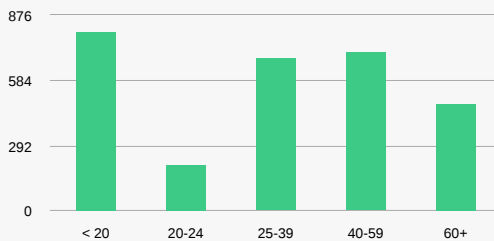

QUARTIER

Données démographiques

Ici, nous observons les données démographiques de votre quartier (Région de Bruxelles-Capitale • Evere • Evere • [Veil Evere](#)).

Répartition hommes-femmes

Âge moyen

Évolution du salaire moyen

Taille des familles

Diversité culturelle