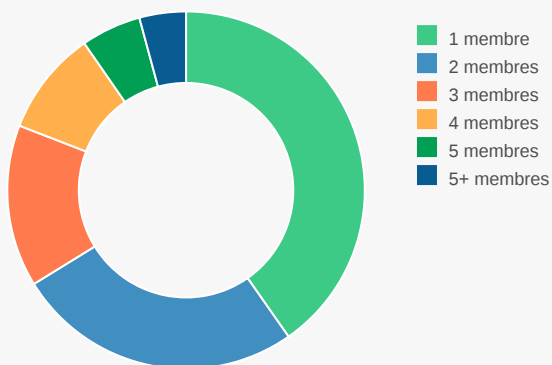

Taille des familles