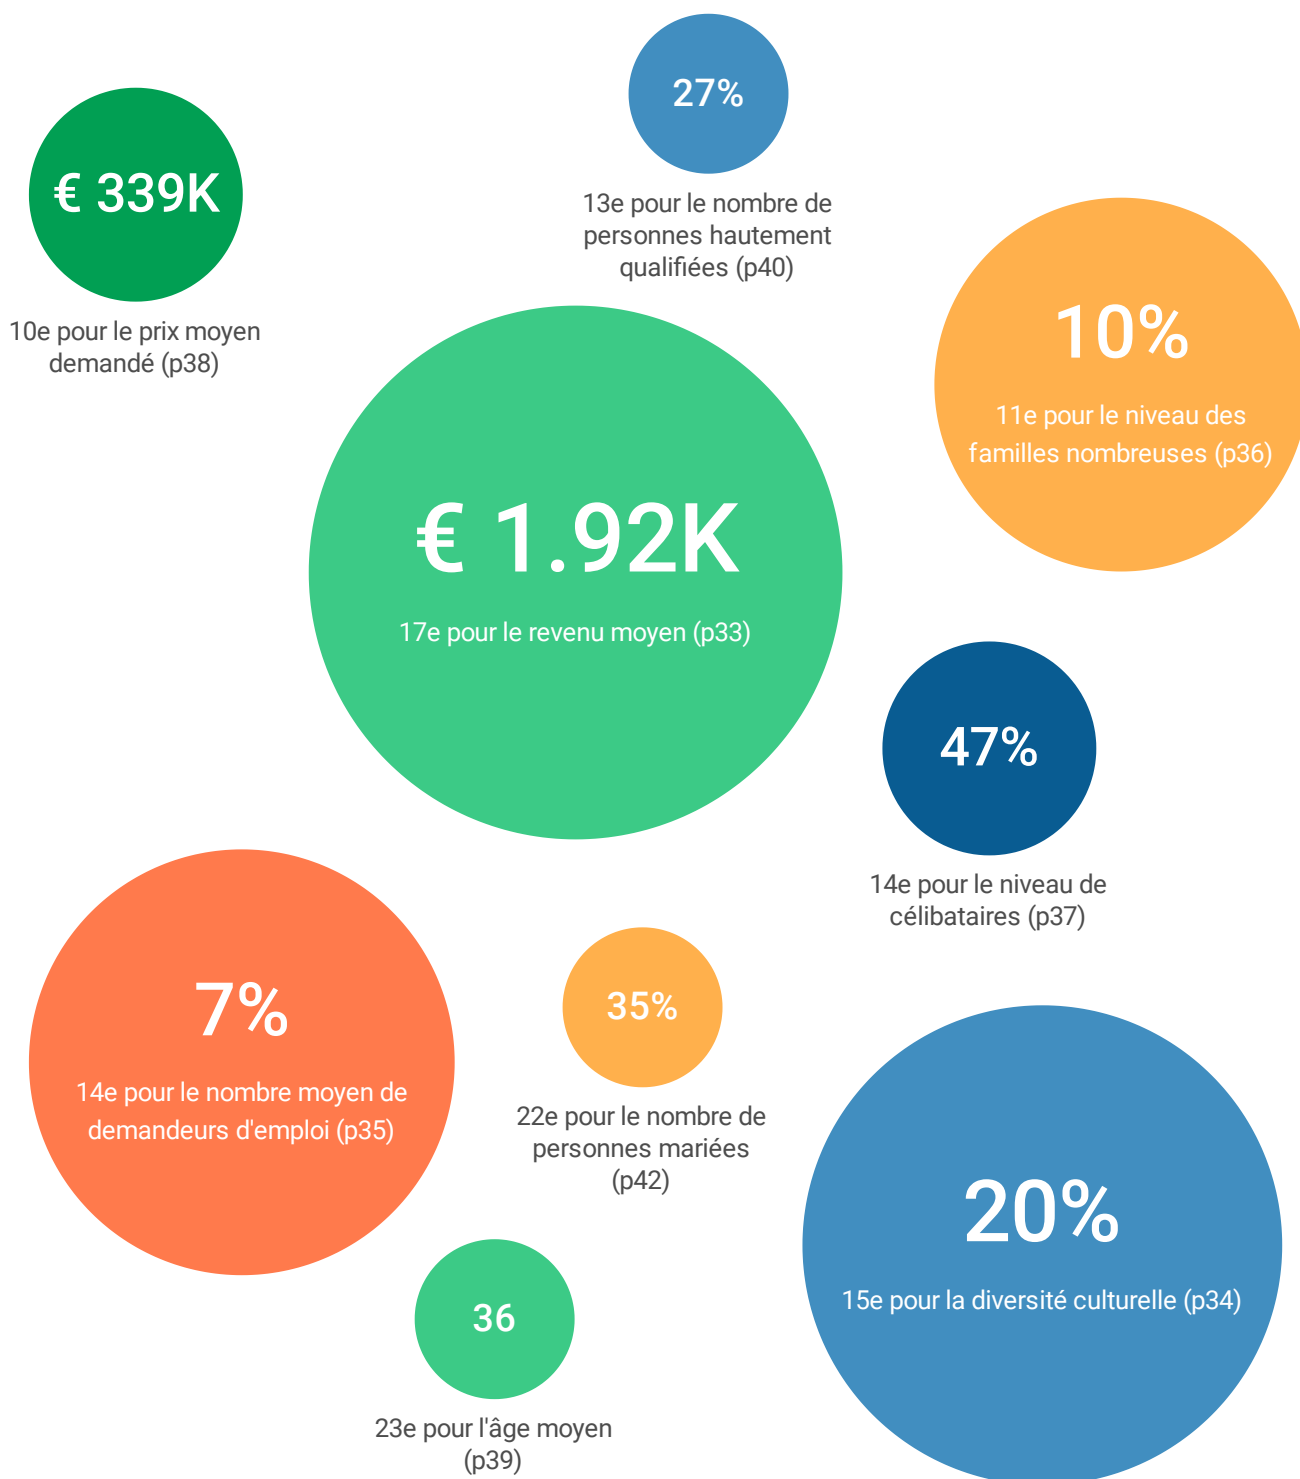

## 5 Quartier

Dans cette section nous comparons votre quartier (Région de Bruxelles-Capitale • Evere • Evere • **Vieil Evere**) avec les autres 29 quartiers de la ville (Evere).

QUARTIER

# Données démographiques

Ici, nous observons les données démographiques de votre quartier (Région de Bruxelles-Capitale • Evere • Evere • [Veil Evere](#)).

## Répartition hommes-femmes

## Âge moyen