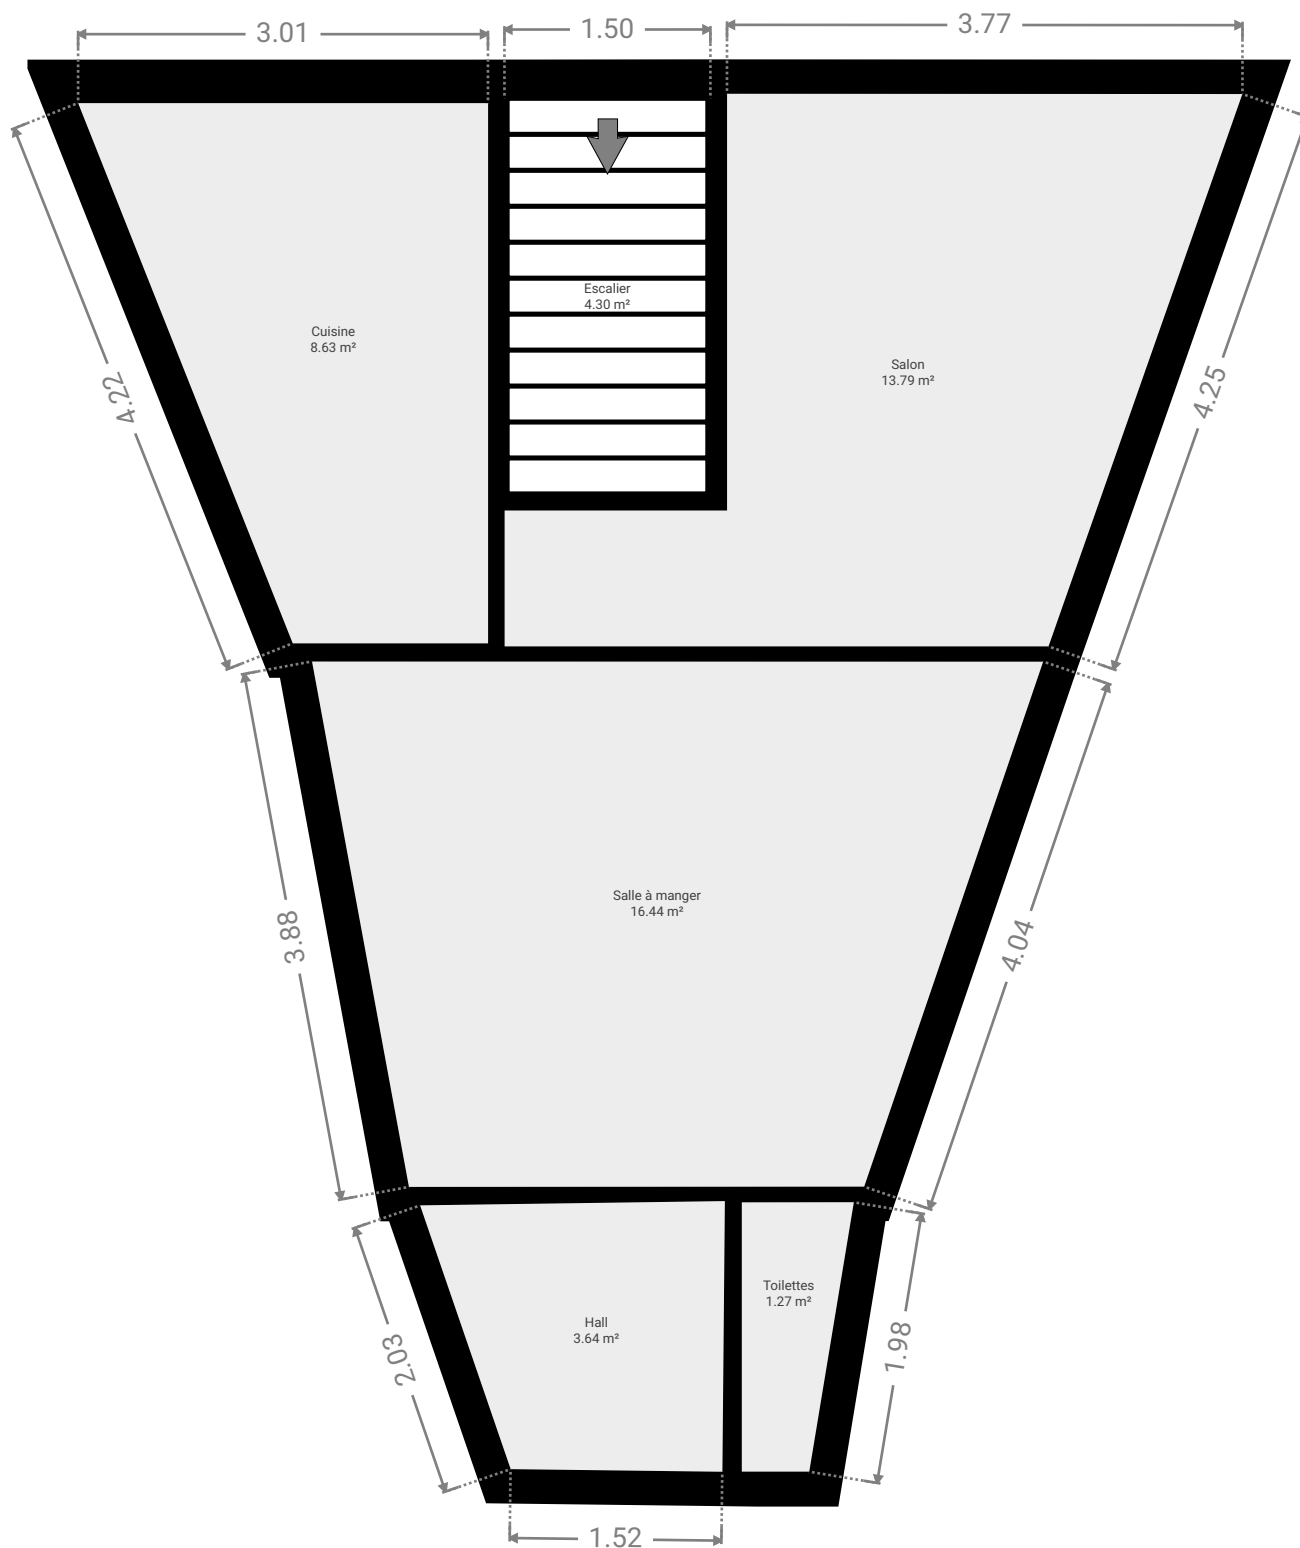

Jumet triperie

Créé le
2021-04-07

Surface totale 128.68 m ²	Étages 3	Pièces 7	Salle de bain 1
--	--------------------	--------------------	---------------------------

Jumet triperie

SURFACE TOTALE : 128.68 m² • SURFACE HABITABLE : 128.68 m² • ÉTAGES : 3 • PIÈCES : 7

▼ Rez-de-chaussée

SURFACE TOTALE : 48.05 m² • SURFACE HABITABLE : 48.05 m² • PIÈCES : 3

CE PLAN EST FOURNI EN L'ÉTAT SANS GARANTIE D'AUCUNE SORT. SENSOPIA N'ACCORDE AUCUNE GARANTIE, Y COMPRIS, SANS S'Y LIMITER, DES GARANTIES QUANT À LA QUALITÉ ET À LA PRÉCISION DES DIMENSIONS.
ALEXIMMO SPRL

Jumet triperie

SURFACE TOTALE : 128.68 m² • SURFACE HABITABLE : 128.68 m² • ÉTAGES : 3 • PIÈCES : 7

▼ 1er étage

SURFACE TOTALE : 47.33 m² • SURFACE HABITABLE : 47.33 m² • PIÈCES : 2

CE PLAN EST FOURNI EN L'ÉTAT SANS GARANTIE D'AUCUNE SORT. SENSOPIA N'ACCORDE AUCUNE GARANTIE, Y COMPRIS, SANS S'Y LIMITER, DES GARANTIES QUANT À LA QUALITÉ ET À LA PRÉCISION DES DIMENSIONS.
ALEXIMMO SPRL

Jumet triperie

SURFACE TOTALE : 128.68 m² • SURFACE HABITABLE : 128.68 m² • ÉTAGES : 3 • PIÈCES : 7

▼ 2e étage

SURFACE TOTALE : 33.30 m² • SURFACE HABITABLE : 33.30 m² • PIÈCES : 2