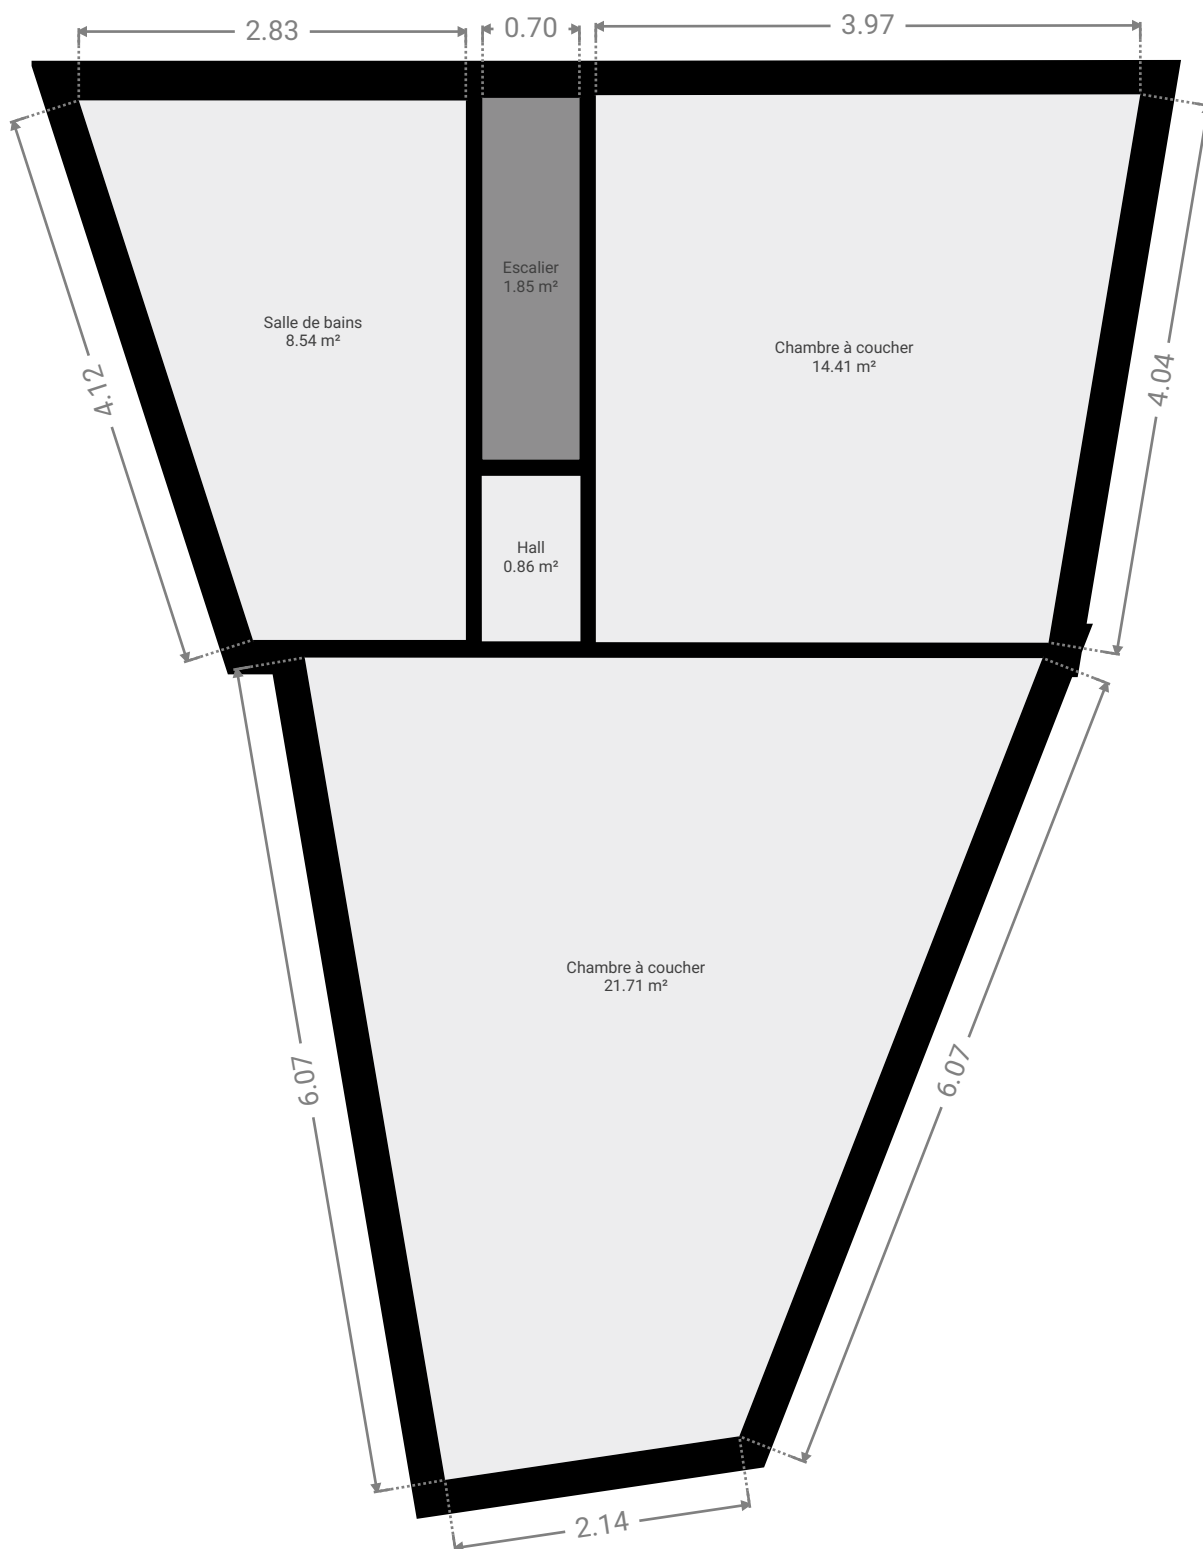

Jumet triperie

Créé le
2021-04-07

Surface totale 128.68 m ²	Étages 3	Pièces 7	Salle de bain 1
--	--------------------	--------------------	---------------------------

Jumet triperie

SURFACE TOTALE : 128.68 m² • SURFACE HABITABLE : 128.68 m² • ÉTAGES : 3 • PIÈCES : 7

▼ Rez-de-chaussée

SURFACE TOTALE : 48.05 m² • SURFACE HABITABLE : 48.05 m² • PIÈCES : 3

CE PLAN EST FOURNI EN L'ÉTAT SANS GARANTIE D'AUCUNE SORT. SENSOPIA N'ACCORDE AUCUNE GARANTIE, Y COMPRIS, SANS S'Y LIMITER, DES GARANTIES QUANT À LA QUALITÉ ET À LA PRÉCISION DES DIMENSIONS.
ALEXIMMO SPRL

Jumet triperie

SURFACE TOTALE : 128.68 m² • SURFACE HABITABLE : 128.68 m² • ÉTAGES : 3 • PIÈCES : 7

▼ 1er étage

SURFACE TOTALE : 47.33 m² • SURFACE HABITABLE : 47.33 m² • PIÈCES : 2

CE PLAN EST FOURNI EN L'ÉTAT SANS GARANTIE D'AUCUNE SORT. SENSOPIA N'ACCORDE AUCUNE GARANTIE, Y COMPRIS, SANS S'Y LIMITER, DES GARANTIES QUANT À LA QUALITÉ ET À LA PRÉCISION DES DIMENSIONS.
ALEXIMMO SPRL

Jumet triperie

SURFACE TOTALE : 128.68 m² • SURFACE HABITABLE : 128.68 m² • ÉTAGES : 3 • PIÈCES : 7

▼ 2e étage

SURFACE TOTALE : 33.30 m² • SURFACE HABITABLE : 33.30 m² • PIÈCES : 2