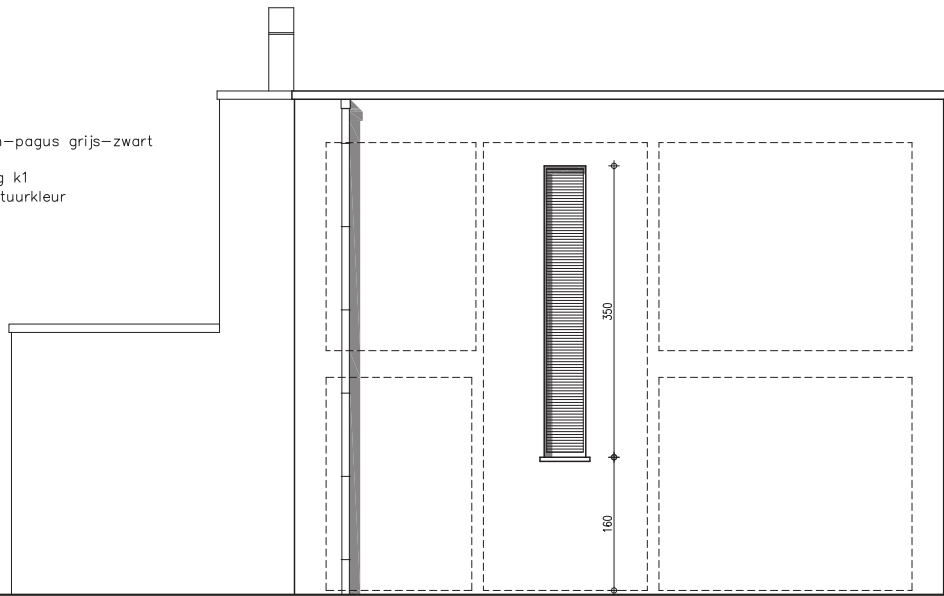

inplantingsplan 1/200

LMATERIALEN

- nent : iluzo gevelsteen—pagus grijs—zwart
- : pvc—dakdichting
- ele isolerende beglazing k1
- jnwerk : aluminium—natuurkleur
- ls : blauwe hardsteen
- jeleiders : zink