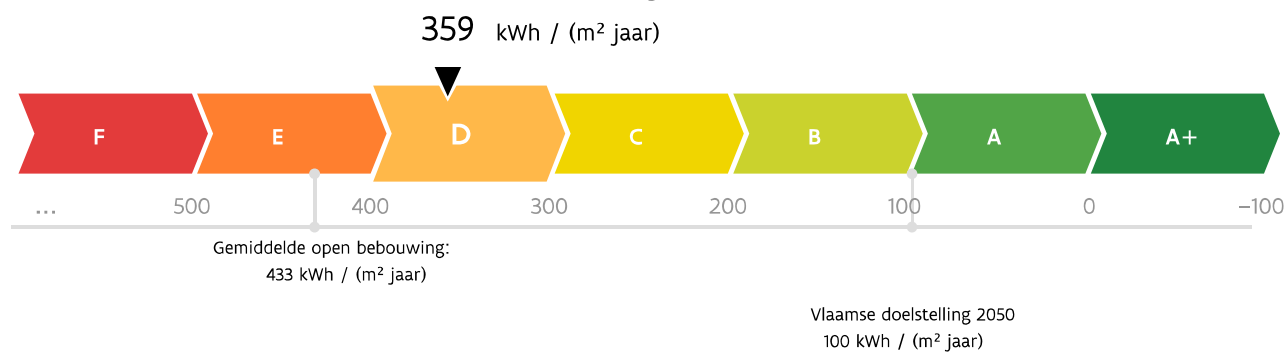

Energieprestatiecertificaat

Residentiële eenheid

Genenbemdestraat 28, 3945 Ham

woning, open bebouwing

certificaatnummer: 20200905-0002311580-RES-1

Energie label

De energiescore en het energielabel van deze woning zijn bepaald via een theoretische berekening op basis van de bestaande toestand van het gebouw. Er wordt geen rekening gehouden met het gedrag en het werkelijke energieverbruik van de (vorige) bewoners. Hoe lager de energiescore, hoe beter.