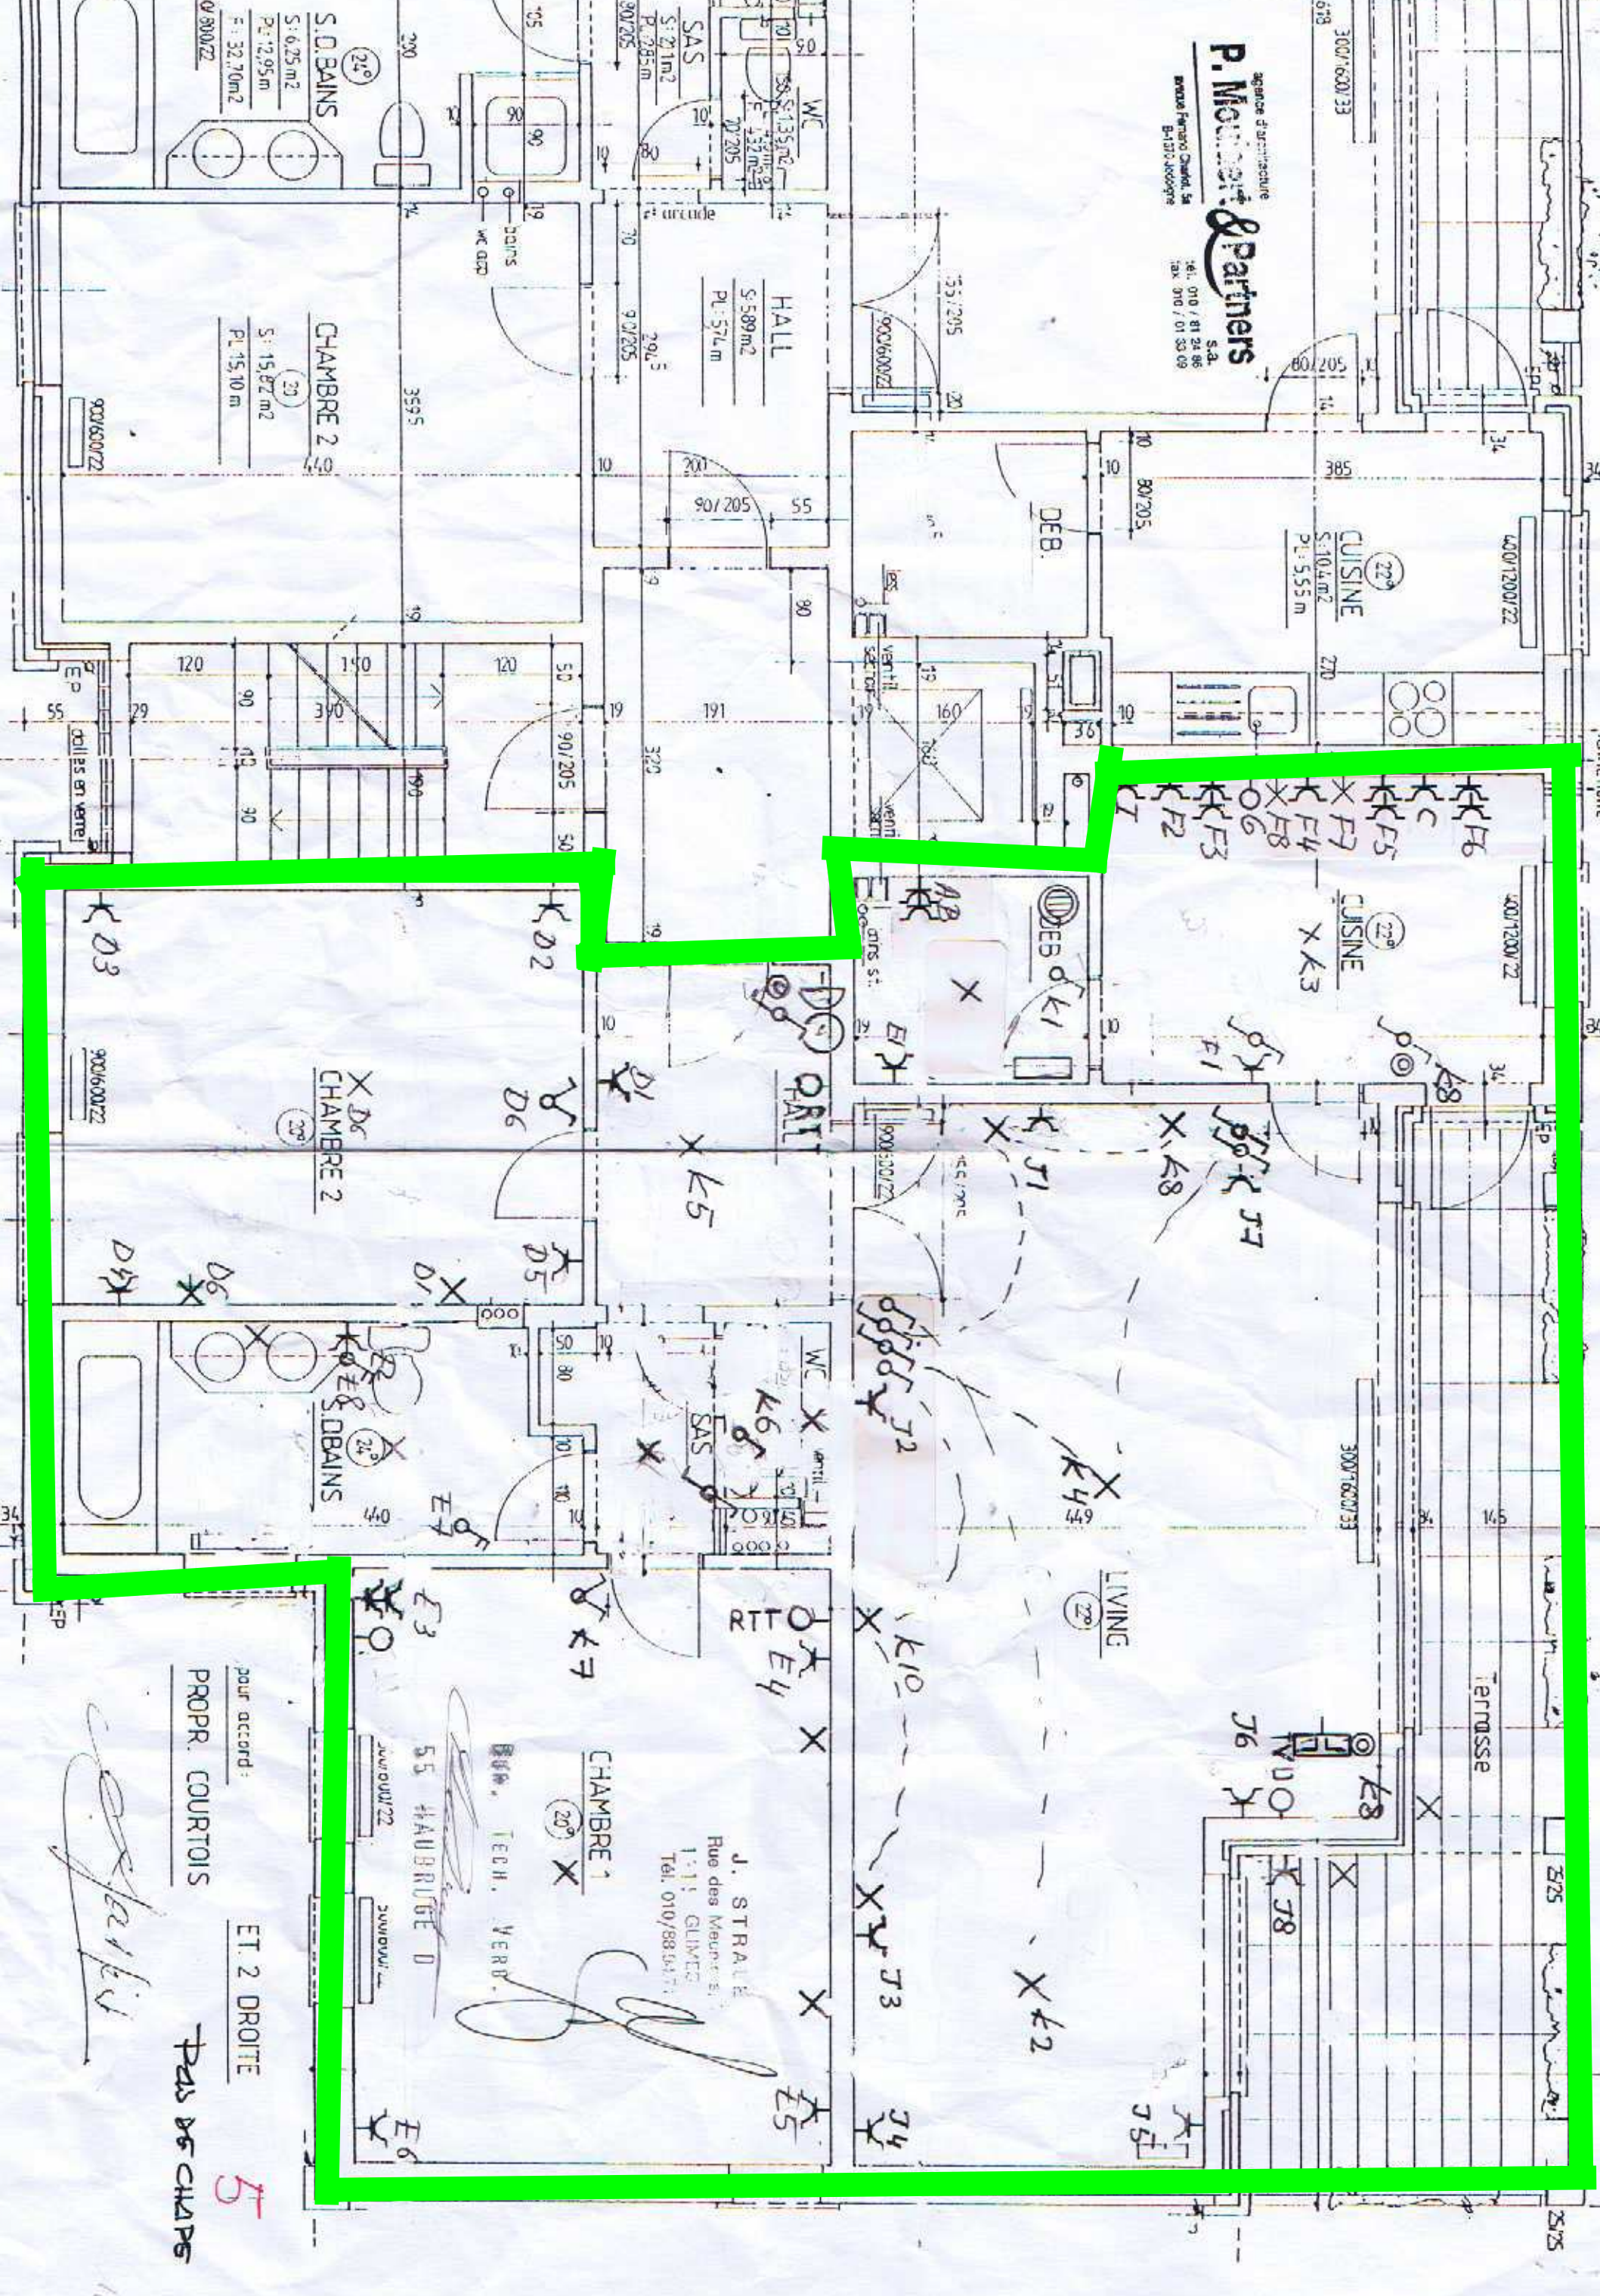

agence d'architecture
P. Moutonnet & Partners
avenue Fernand Chaut, 54
B-1375 Jodoigne
S.A.
tel: 010 / 81 24 86
fax: 010 / 01 33 09

pour accord :
PROPR. COURTOIS
ET 2 DROITE
PAS DE CHAIRS

J. STRALE
Rue des Meuniers,
1311 GILMEL
Tél. 010/8834471

55 HAUBRUGE D
55 HAUBRUGE D

Handwritten signature