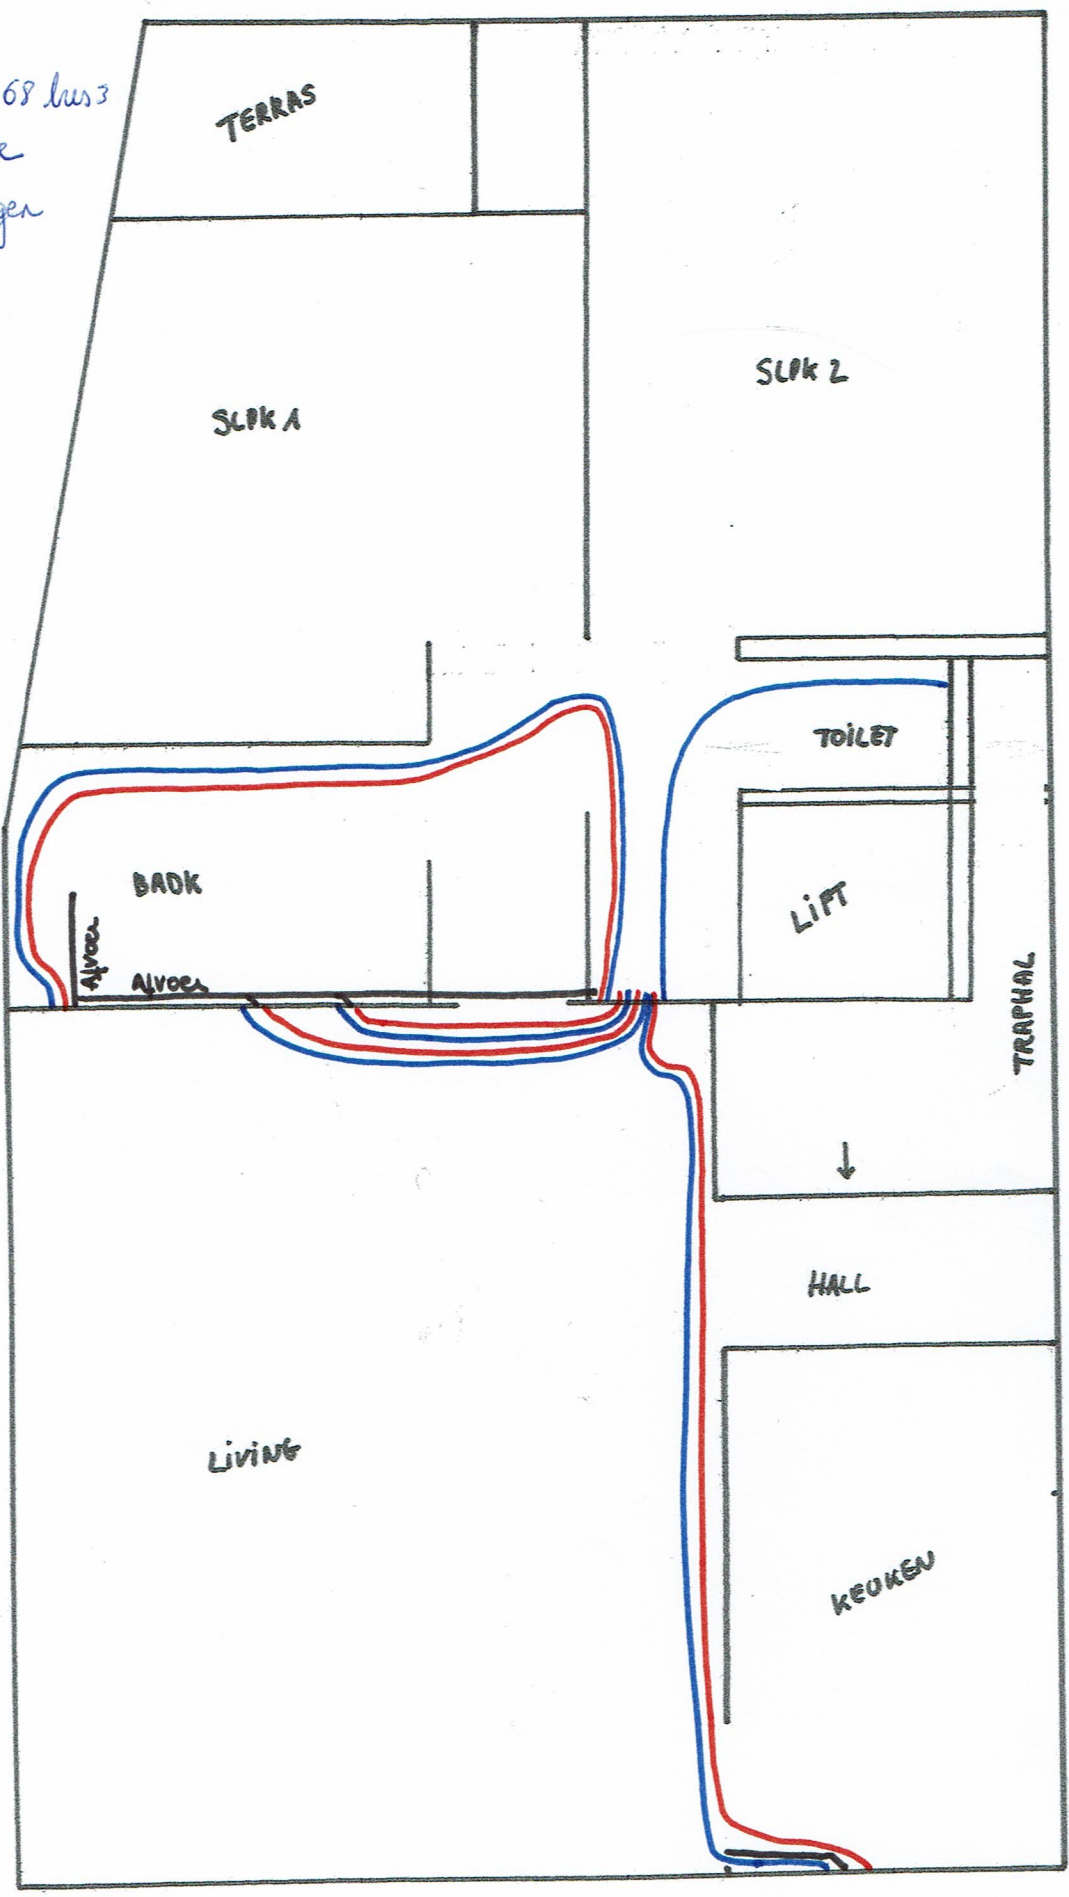

RHZ Invest
doeljaar 68 bus 3
800 Brugge
van leidingen

Koud
Warm
Afvoer

RMZ Invest
Hoefijzerlaan 68 bus 3
8000 Brugge
skiedinger cv

koud
Warm