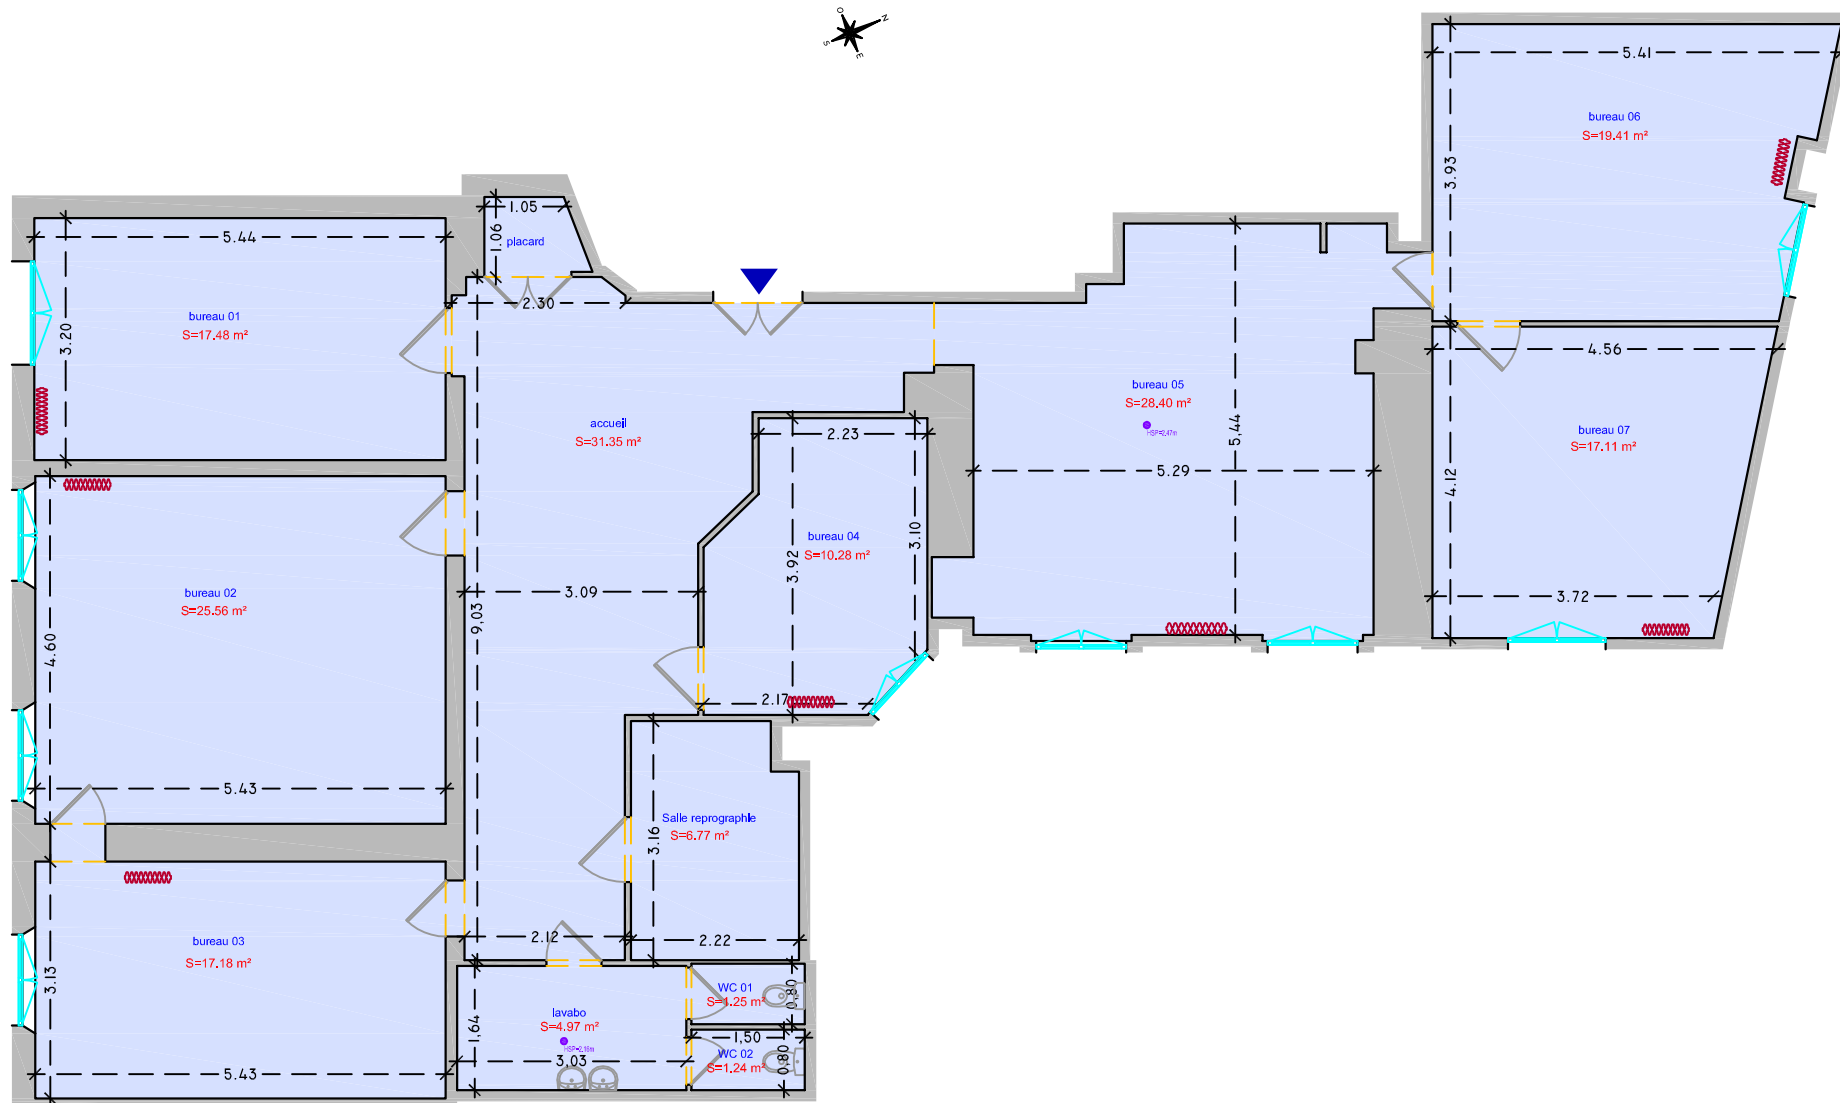

Rue Pernelle

Niveau : 1er étage

- Superficie P1 = 181.00m²
- Superficie P2 = 0m²
- Superficie P3 = 0m²

Superficie totale du rdc = 181.00m²