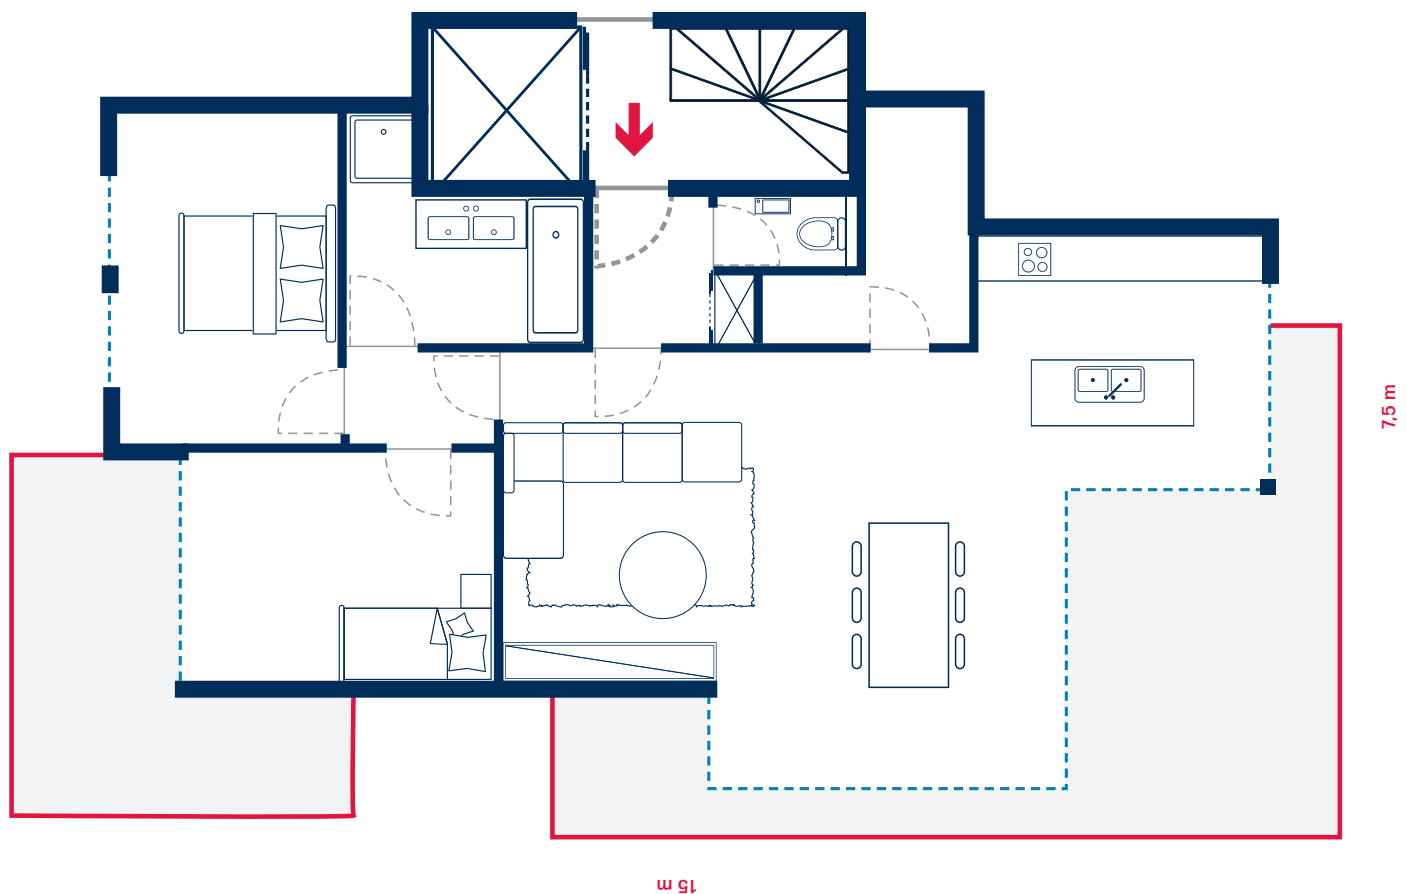

# APPARTEMENT 2-3

**BRUTO OPPERVLAKTE:** 113,68 m<sup>2</sup>

**TERRAS 1:** 14,89 m<sup>2</sup>

**TERRAS 2:** 27,46 m<sup>2</sup>